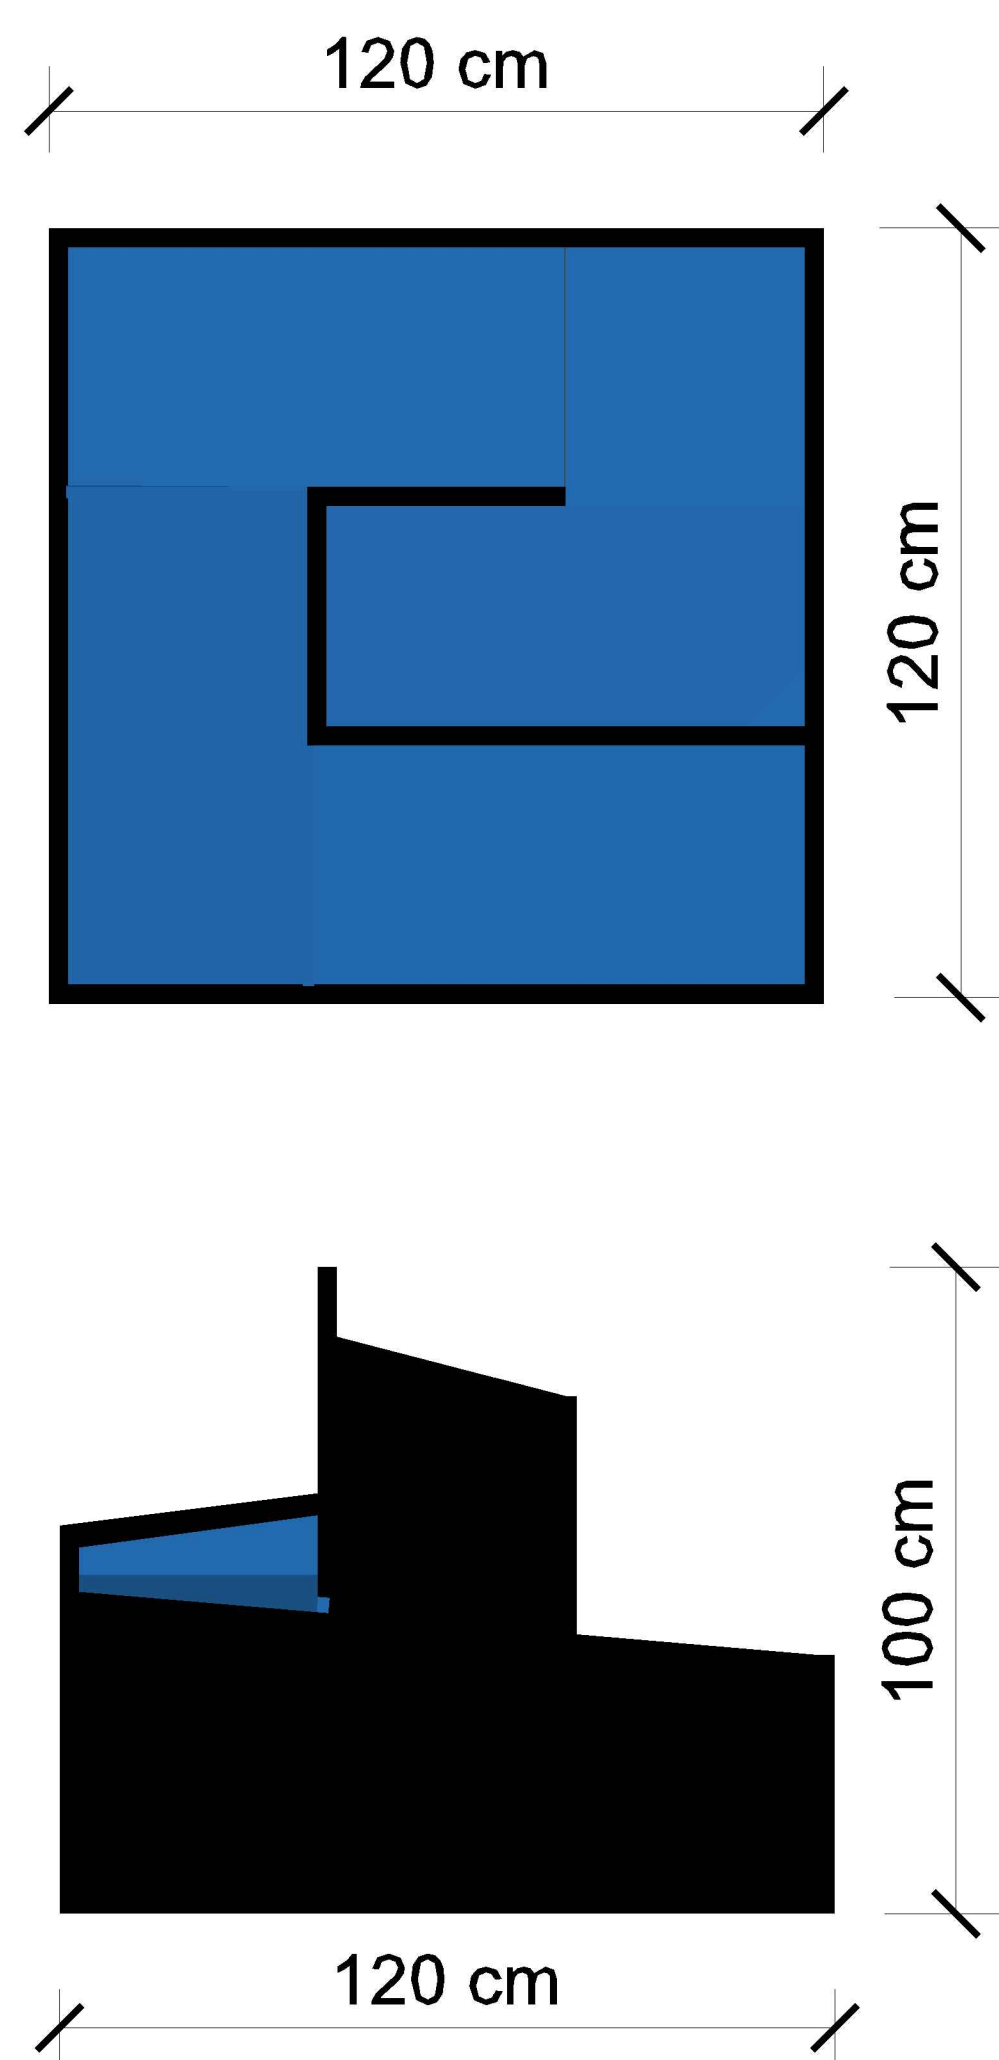

Charming Garden

Variante Beet

Variante Brunnen

Charming Garden ist ein Outdoor-Dekorationsstück und wird zum Zweck der Gartengestaltung eingesetzt. Es gibt zwei verschiedene Varianten, Variante Beet und Variante Brunnen. Er besteht aus einzelnen Eternit-Platten, die mittels eines Stecksystems miteinander verbunden sind. Das Dekorationselement überzeugt mit schlichtem, modernem Design. Mit seinem Charme macht er jeden Garten zu etwas Besonderem. Charming Garden ist in vielen verschiedenen Farben erhältlich.