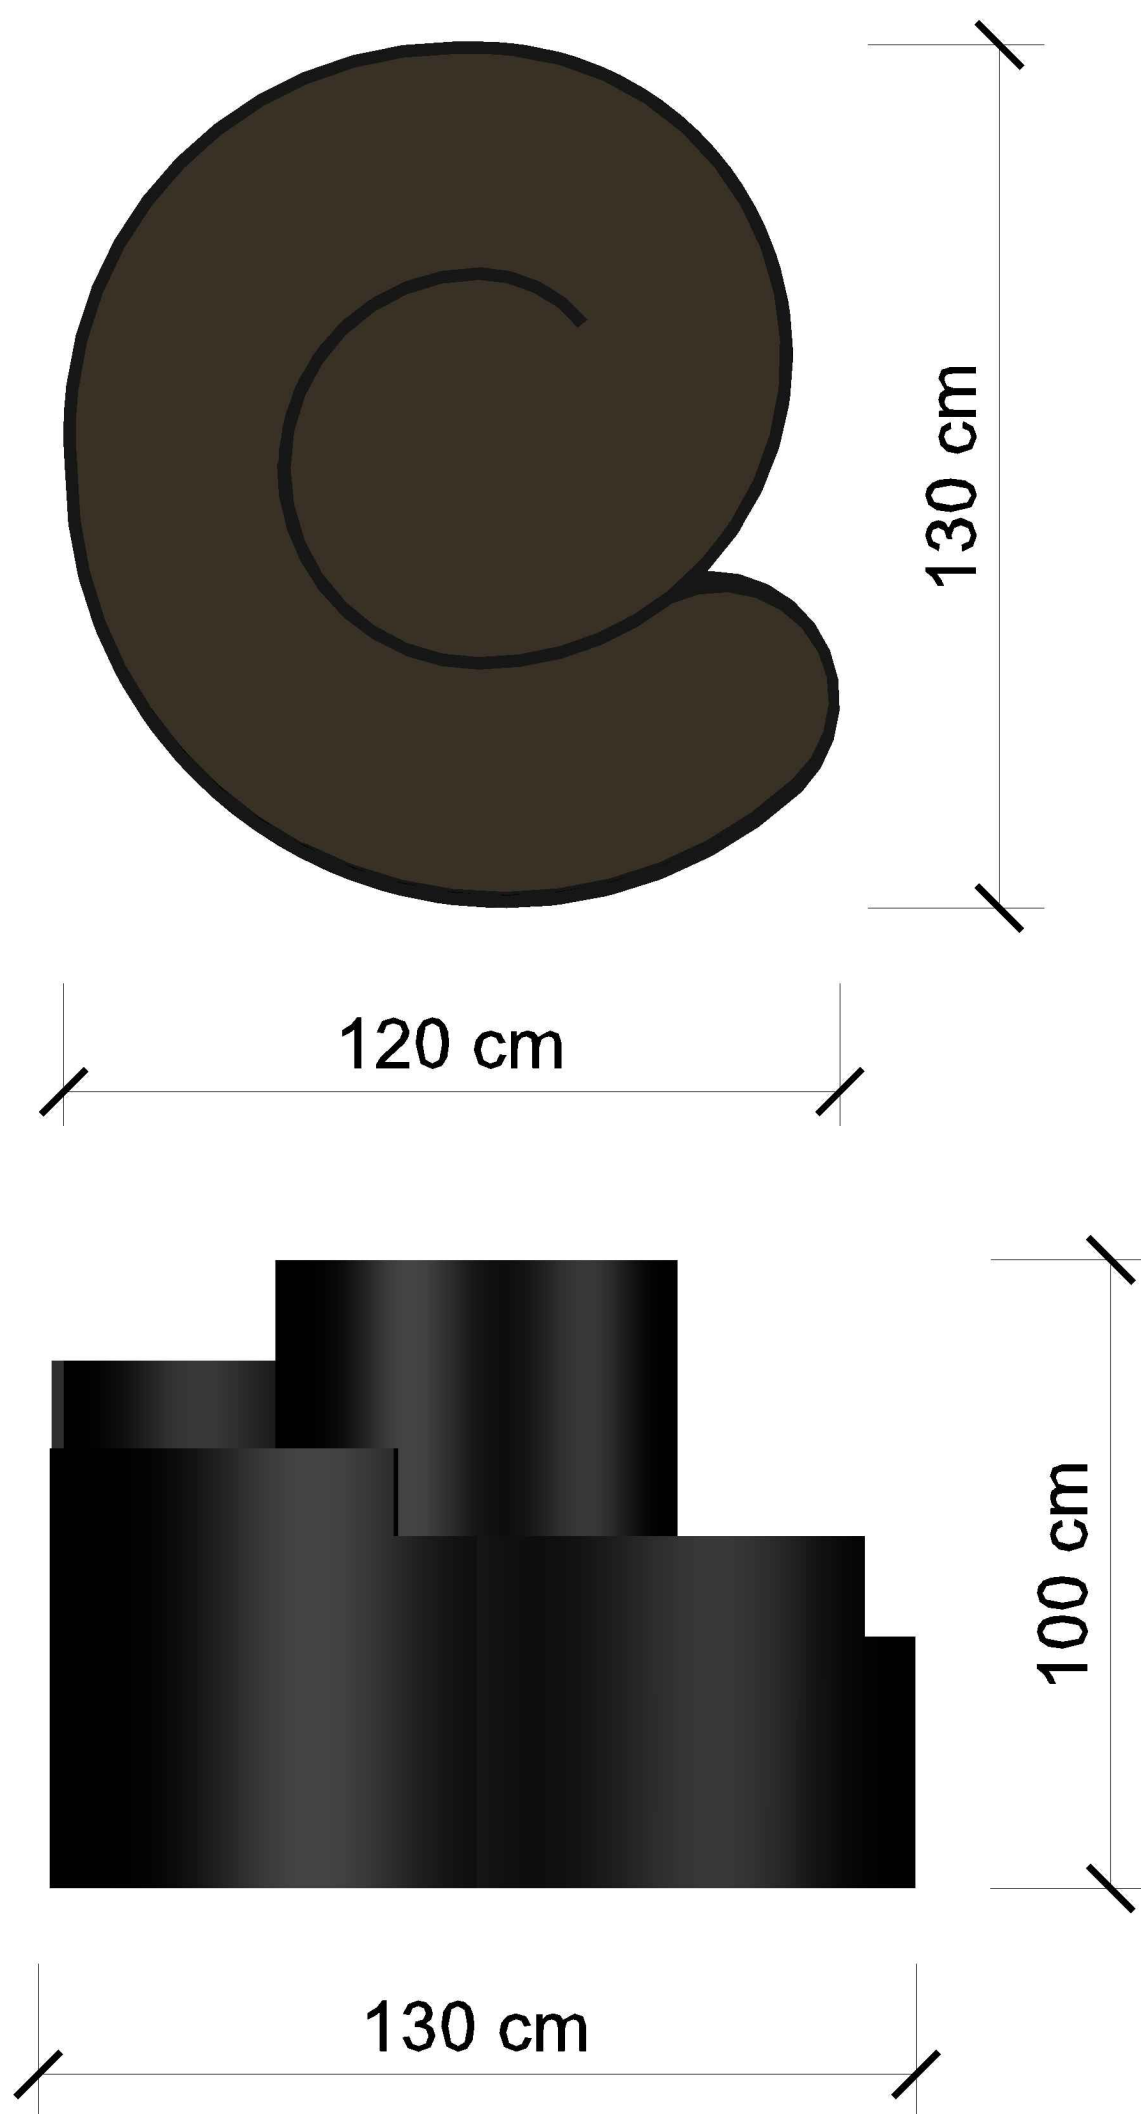

Charming Garden

Variante Beet

Variante Brunnen

Charming Garden ist ein Outdoor-Dekorationsstück und wird zum Zweck der Gartengestaltung eingesetzt. Es gibt zwei verschiedene Varianten, Variante Beet und Variante Brunnen. Er besteht aus einzelnen Eternit-Platten, die mittels eines Stecksystems miteinander verbunden sind. Das Dekorationselement überzeugt mit schlichtem, modernem Design. Mit seinem Charme macht er jeden Garten zu etwas Besonderem. Charming Garden ist in vielen verschiedenen Farben erhältlich.