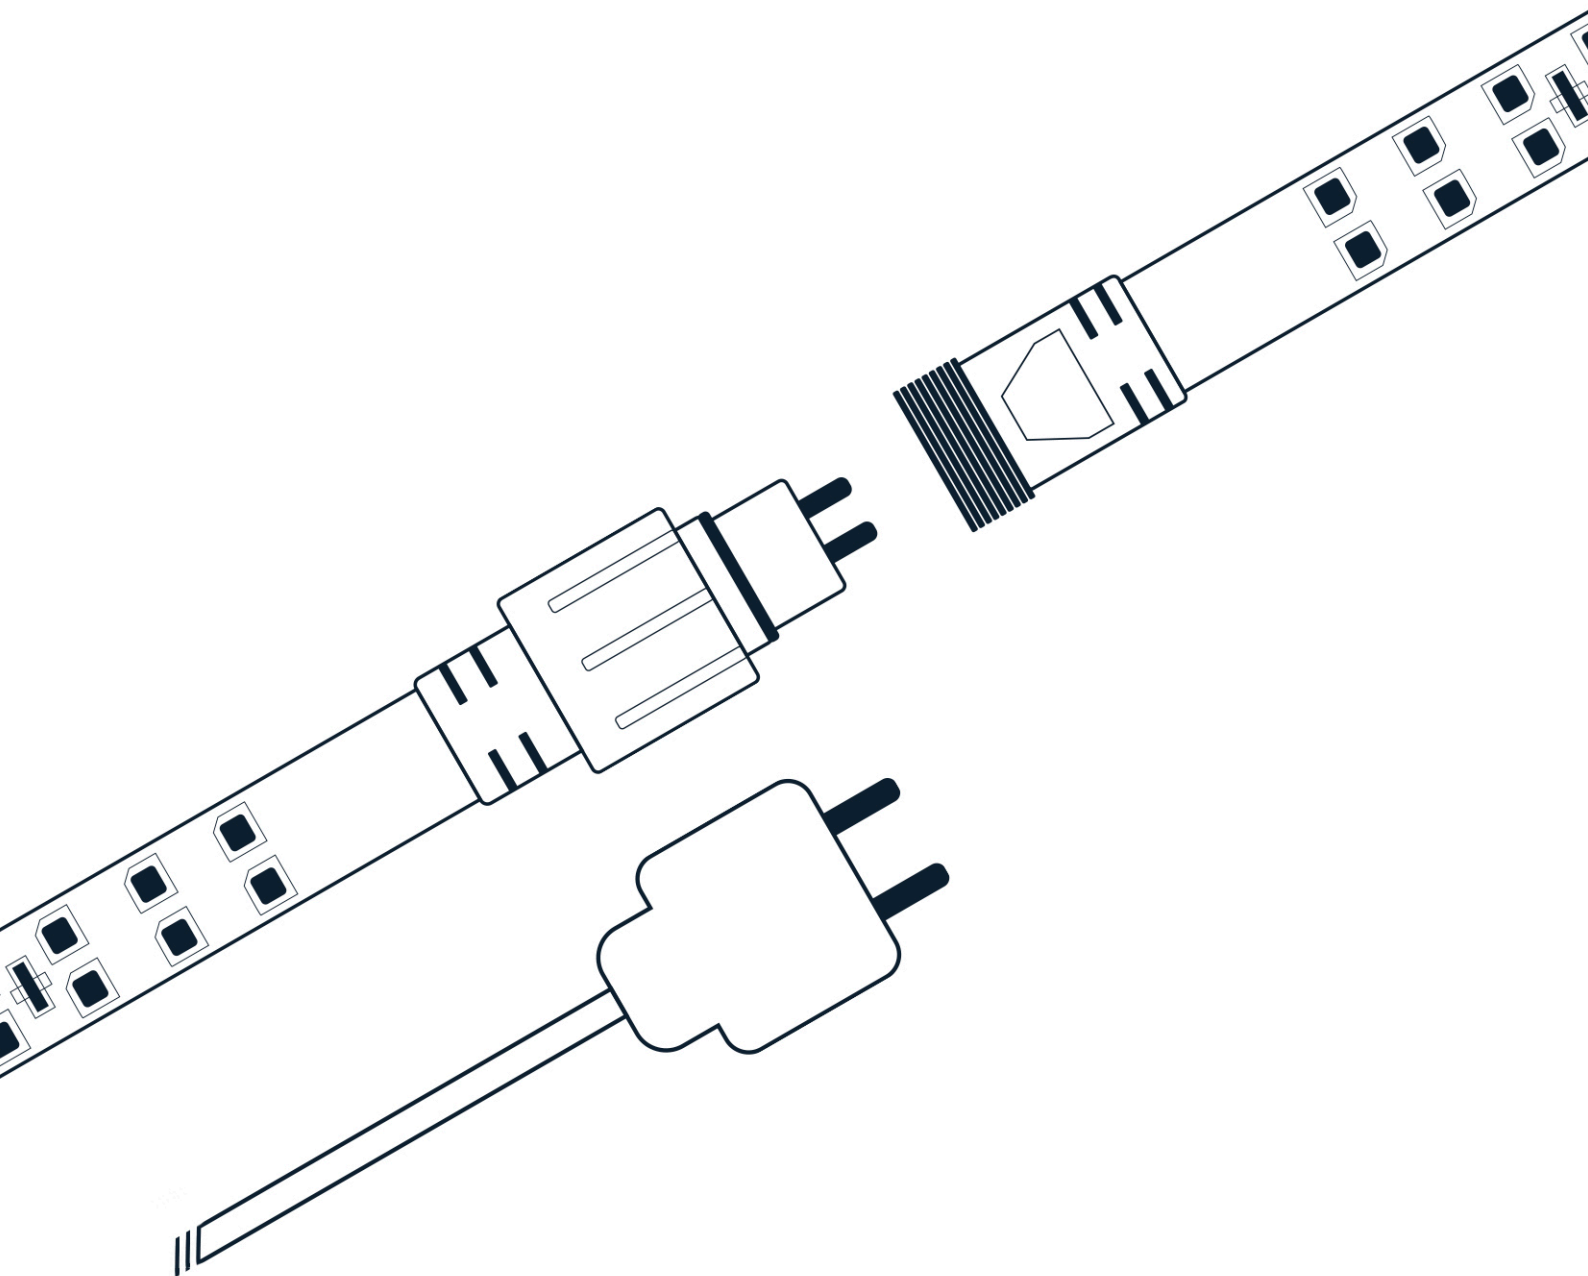

HIGHLIGHT

PRODUKTARK

BYGGELYS.NO
VI LYSER OPP DIN HVERDAG

HIGHLIGHT PRO - HIGHLIGHT EXIT - HIGHLIGHT STOP

PRODUKTARK

HighLight LED er en fleksibel og myk ledstripe med led dioder av høy kvalitet. HighLight har en ultrahøy lysstyrke der led diodene er kapslet inn i en fleksibel og dobbeltisolert PVC kapsling som er støv, smuss og spylesikker. Ledstripen er enkel og praktisk å installere, tåler nordiske værforhold, samt tøff bruk og håndtering. Enkel å drifte, gir mye lys og tar liten plass.

Med HighLight ledstripesystemet kan PRO, EXIT og STOP mikses om hverandre og seriekobles opp til 100 meter. Ledstripesystemet er utviklet av Byggelys.no.

BRUKSOMRÅDER

Store og små arealer, gang- og rekkebelysning, korridorer, stillas, gangtunnel, trappløp, heissjakter, områdesikring, langs gjerdet og markering av utganger og avgrenset område.

HighLight gir meget godt lys til generell belysning og kan erstatte mange av de tradisjonelle formene for belysning på arbeidsplassen.

TEKNISK DATA

HIGHLIGHT PRO // STOP // EXIT: SPESIFIKASJONER

Spenning	220-230V
Lengde	PRO: 25 meter & 10 meter EXIT: 5 meter STOP: 5 meter
Seriekobling	Opp til 100 meter. Plug & play
LED per meter	180
Bredde x høyde	18mm x 8mm
PCB bredde	12mm
Lysstyrke pr. m	1500 lm/m
Lysfarge	PRO: 4000-4500K EXIT: Grønn STOP: Rød
Lysspredning	120 grader
Strømforbruk	11W/m