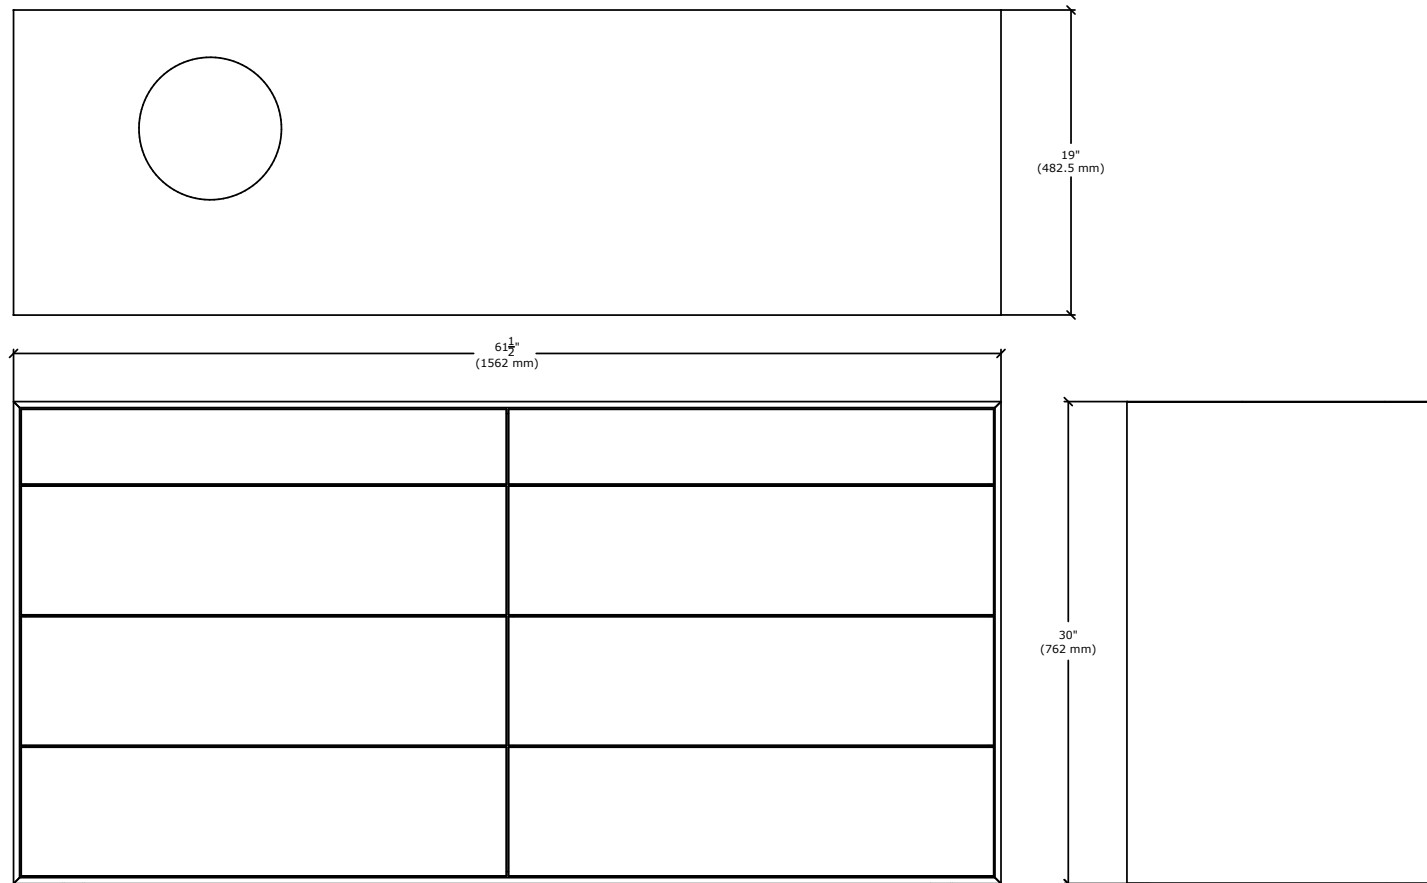

### Dimensions

61 1/2" (1562,1mm) X 19" (482,6mm) X 30" (762mm)

MOBILIER

par loeven morcel

MOBILIER

par loeven morcel