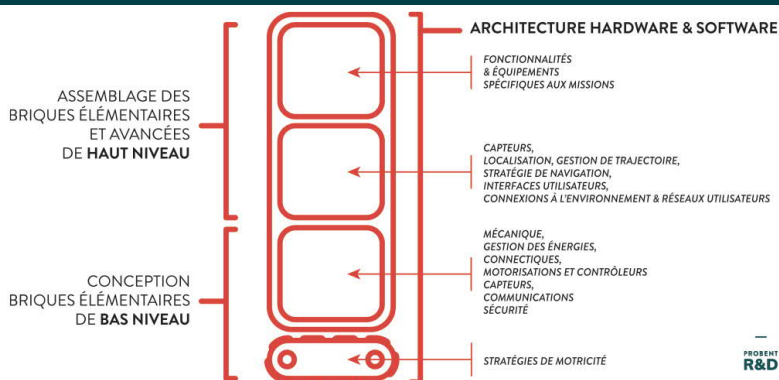

Les différents projets en collaboration avec des acteurs en électronique et en programmation intelligente ont donné naissance à Probent X, une plateforme autonome polyvalente modulable pour les différentes applications qui lui seront vouées.

La plateforme est capable d'accueillir de multiples modules et ensemble mécaniques intelligents pour diverses applications : nucléaire, militaire, industriel, ...

Une base mécaniquement mature pour un développement sur mesure pour les besoins applicatifs

Une plateforme autonome et mobile :

Sa conception doit être capable de franchir le maximum d'obstacle

Probent X a été conçu dans toutes ses versions pour être capable de se déplacer sur tout type de terrain (structures métalliques, terrains accidentés, terrains déstructurés, ...).

Les chenilles proposées sont désignées pour permettre le déplacement sur des trajets avec des petits obstacles. Les deux paires de flippers donnent de la portance pour soulever la plateforme et pour franchir des escaliers. Les crampons surélèvent la chenille pour plus d'appui et jouent le rôle d'amortisseur pour la structure.