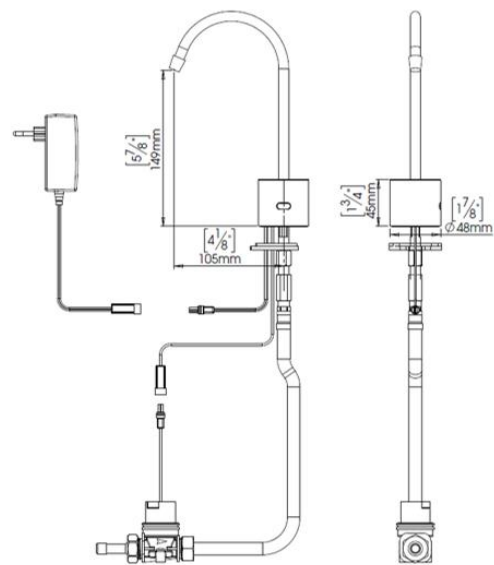

# Flaskkran modell COOL TFG

Sensoraktiverad flaskkran för beröringsfri fyllning av vattenflaskor eller muggar. COOL TFG aktiveras när man placerar handen framför sensorn, och stängs då handen tas bort.

Övrigt:

- Monteras i diskbänk eller på handfat
- Höjd på kran: 149mm
- 9 V batteri (6x1,5V AA), alt. 9V transformator
- Programmerbar på plats
- Vattentryck 0,5-8bar

Modell COOL TFGB (9 V batteri 6x1,5V AA)  
Artikel nr: 130160

Modell COOL TFGE (9 V transformator)  
Artikel nr: 130170

COOL TFGB

COOL TFGE

Epicwater AB  
Telefon: +46 8 23 00 60. Epost: [info@epicwater.se](mailto:info@epicwater.se)  
Hemsida: [www.epicwater.se](http://www.epicwater.se)