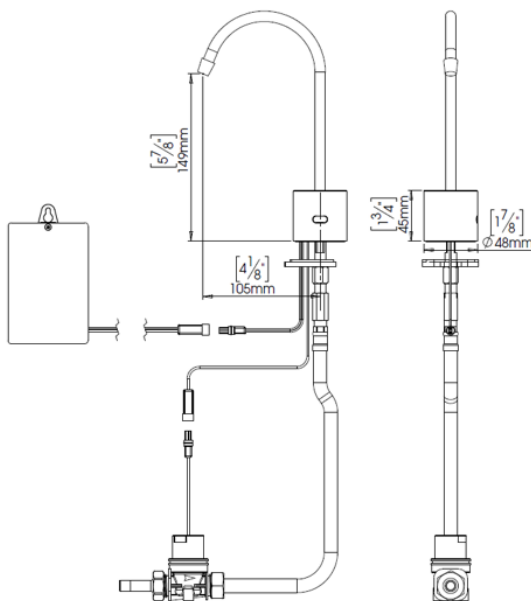

# Flaskkran modell COOL TFG

Sensoraktiverad flaskkran för beröringsfri fyllning av vattenflaskor eller muggar. COOL TFG aktiveras när man placerar handen framför sensorn, och stängs då handen tas bort.

Övrigt:

- Monteras i diskbänk eller på handfat
- Höjd på kran: 149mm
- 9 V batteri (6x1,5V AA), alt. 9V transformator
- Programmerbar på plats
- Vattentryck 0,5-8bar

Modell COOL TFGB (9 V batteri 6x1,5V AA)  
Artikel nr: 130160

Modell COOL TFGE (9 V transformator)  
Artikel nr: 130170

COOL TFGB

COOL TFGE

Epicwater AB  
Telefon: +46 8 23 00 60. Epost: [info@epicwater.se](mailto:info@epicwater.se)  
Hemsida: [www.epicwater.se](http://www.epicwater.se)