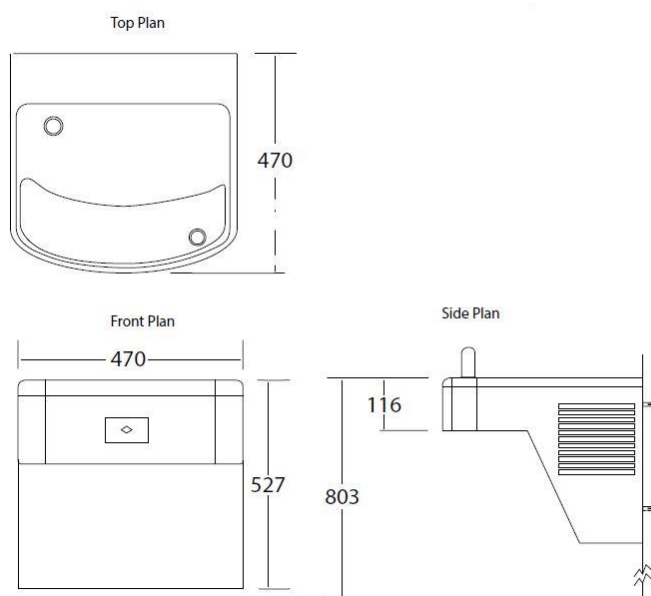

Dricksvattenkylare modell A171408F

Elegant och användarvänlig dricksfontän med kylt vatten.
Hölje i rostfritt stål med snygg satinfinish. Integrerad vattenkylare som ger minst 30,3 liter kylt vatten per timme, (kylt från 26,7 ° C till 10° C.)
Drickmunstycke ger 1,3 l/min med en stadig drickvattenstråle.
Flaskpåfyllningsstation ger 3,78 l/min med en stadig stråle.

DRICKSVATTENKYLAREN

- Hölje i rostfritt stål med satinfinish
- Hygienisk & vandalskyddad design
- R-134a köldmedium
- Minst 30,3 liter kylt vatten per timme
- Anpassade mått för rullstolsburen
- Antimikrobiell tryckknapp och mjukt flex munstycke
- Service och underhållsvänlig
- Mjukt, anti-stänk, anti- rotation, lågflödes munstycke
- Blyfri
- 230V/50Hz

Tillbehör: GF1 Flaskkran monterad i bakkant
Se hemsidan www.epicwater.se

Artikel nr: A171408F

Epicwater AB

Telefon: +46 8 23 00 60. Epost: info@epicwater.se

Hemsida: www.epicwater.se