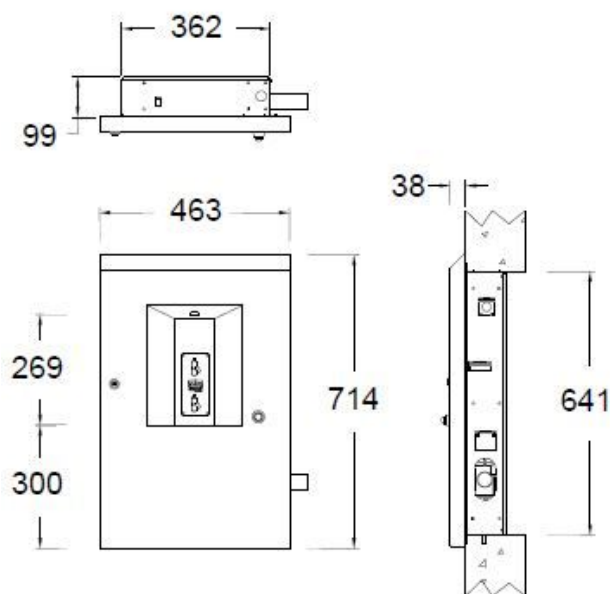

Epicwater AB

Telefon: +46 8 23 00 60. Epost: info@epicwater.se

Hemsida: www.epicwater.se