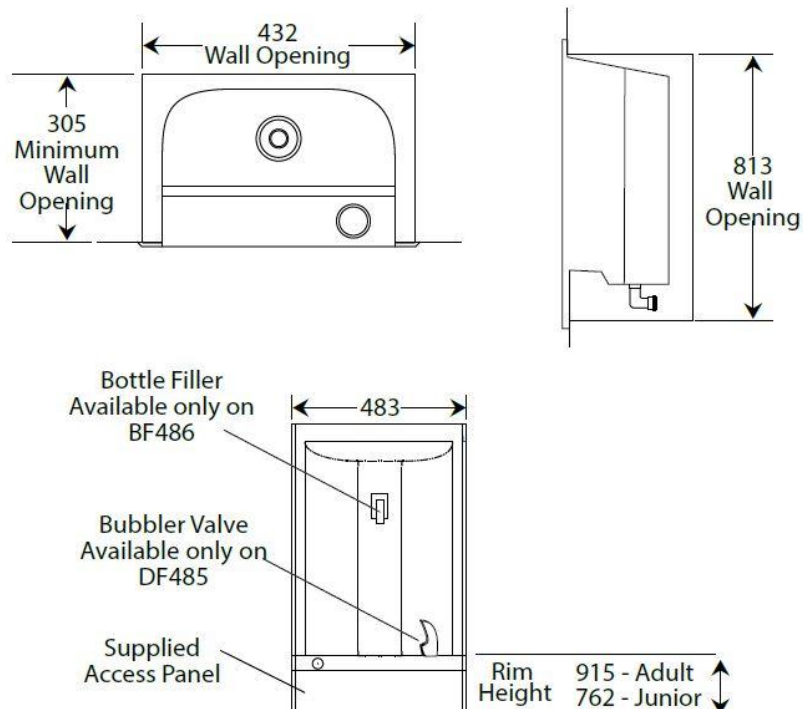

Epicwater AB

Telefon: +46 8 23 00 60. Epost: info@epicwater.se

Hemsida: www.epicwater.se