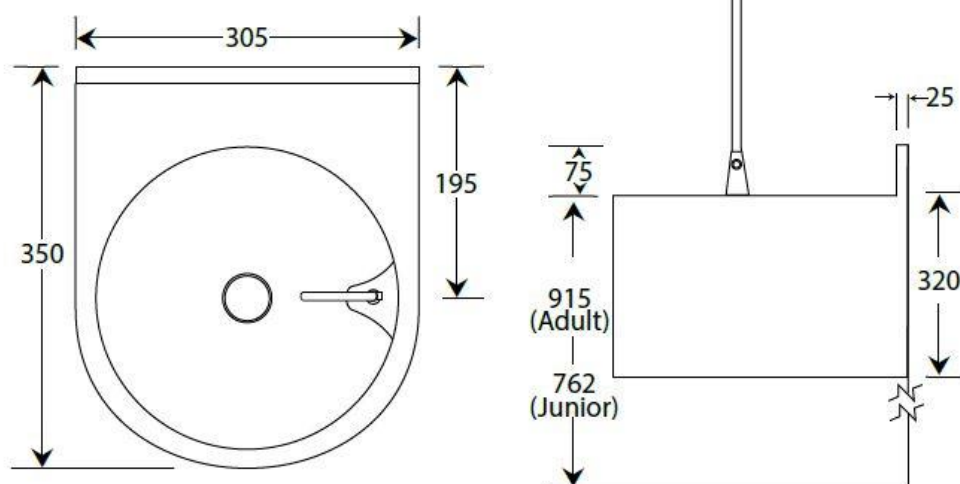

Epicwater AB

Telefon: +46 8 23 00 60. Epost: info@epicwater.se

Hemsida: www.epicwater.se