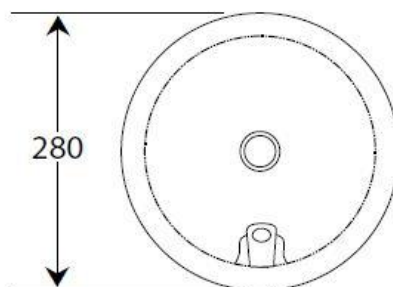

Epicwater AB

Telefon: +46 8 23 00 60. Epost: info@epicwater.se

Hemsida: www.epicwater.se