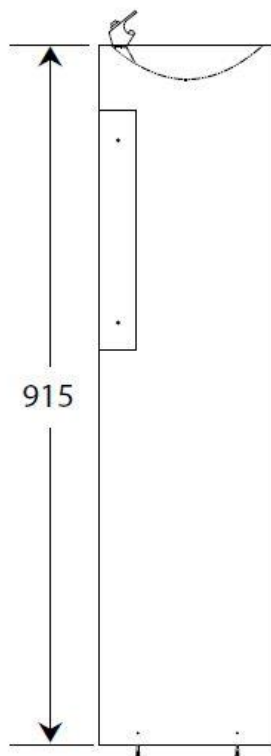

Epicwater AB

Telefon: +46 8 23 00 60. Epost: info@epicwater.se

Hemsida: www.epicwater.se