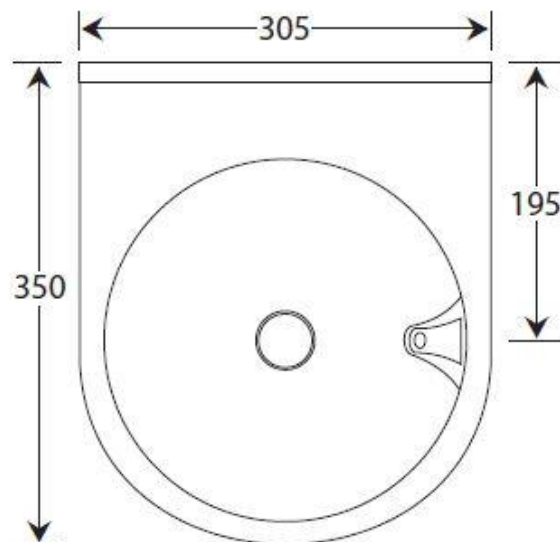

- Inga skarvar gör den hygienisk och enkel att rengöra
- Mjukt avrundad design
- Enkel att installera, inklusive upphängningsplåt
- Enkel justering av vattenstråle
- Rostfritt stål med satinfinish (304)
- WRAS Certifierat drickmunstycke
- Täckplåt med säkerhetsskruv (verktyg ingår)
- Anslutning: 15mm (max. 8,25bar)
- Avlopp: 32mm (vattenlås ingår inte se tillbehör)

Tillbehör:

Vattenlås i vit plast art.nr: 10BTRAP

Denna modell går även att beställa i standard höjd 471 (höjd: 900 mm) som flaskpåfyllningsstation modell 474 junior

Se hemsidan www.epicwater.se

Artikelnummer: 10472