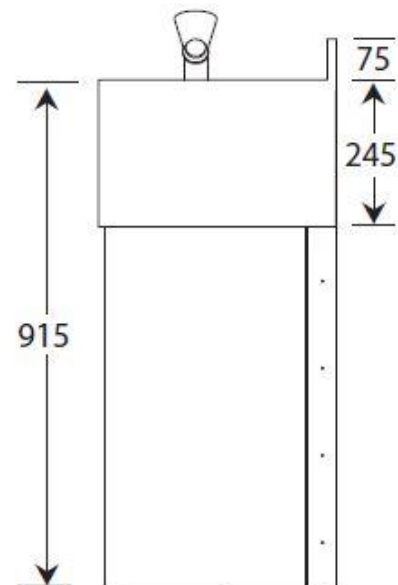

- Inga skarvar gör den hygienisk och enkel att rengöra
- Mjukt avrundad design
- Enkel att installera, inklusive upphängningsplåt
- Enkel justering av vattenstråle
- Rostfritt stål med satinfinish (304)
- WRAS Certifierat drickmunstycke
- Täckplåt med säkerhetsskruv (verktyg ingår)
- Anslutning: 15mm (max. 8,25bar)
- Avlopp: 32mm (vattenlås ingår inte se tillbehör)

Tillbehör:

Vattenlås i vit plast art.nr: 10BTRAP

Denna modell går även att beställa i standard höjd 471 (höjd: 900 mm) som flaskpåfyllningsstation modell 474 junior

Se hemsidan www.epicwater.se

Artikelnummer: 10472