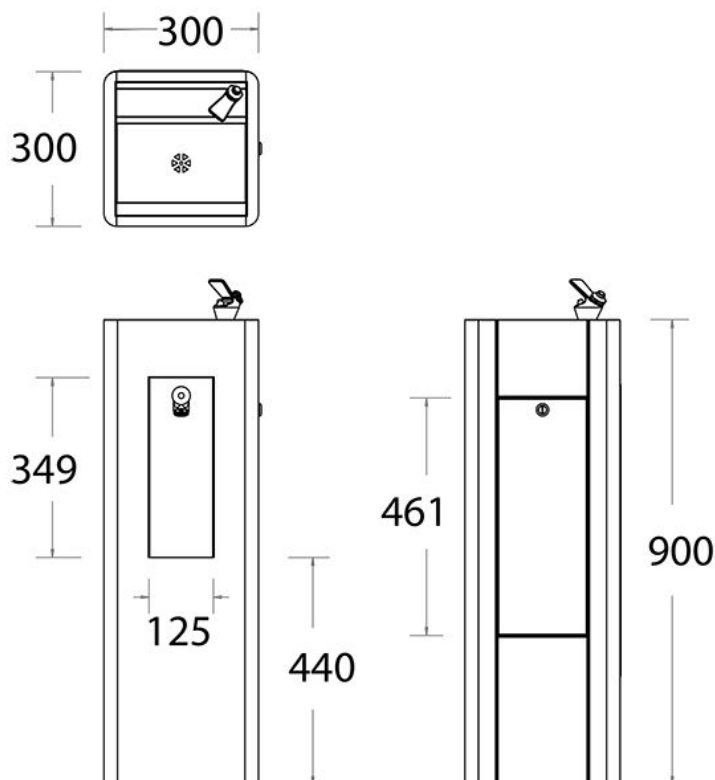

Epicwater AB

Telefon: +46 8 23 00 60. Epost: info@epicwater.se

Hemsida: www.epicwater.se