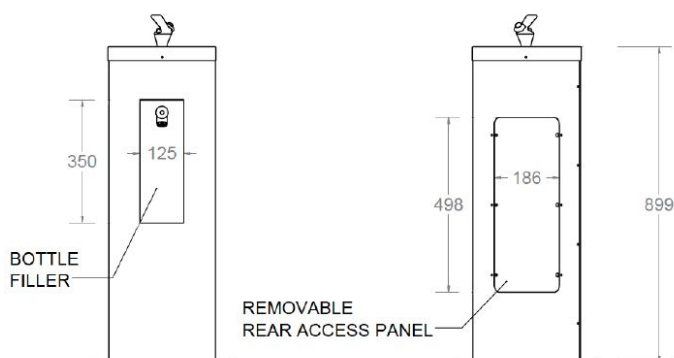

Dricksfontän med flaskkran modell 499BF

Dricksfontän och flaskpåfyllningsstation för placering utomhus (måste stängas av och tömmas på vatten vintertid). Utrustad med traditionell dricksvattenventil och flaskpåfyllning inbyggd i front med självstängande flaskkran. Dricksfontänen har en jämn avrundad konstruktion som eliminerar skarpa hörn som kan orsaka skada. Servicelucka är placerad på baksida.

- Dricksmunstycke och flaskpåfyllning
- Stor öppning för 0,5, 0,75 och 1 liters vattenflaskor
- Mjukt avrundad design, minimerar skador.
- Hygienisk och enkel att rengöra
- Enkel installation
- Servicelucka
- Avloppsslang: 32mm Anslutning: 1/2"
- Rostfritt stål 1,2mm (304)

Artikelnummer: 10499BF

Alternativ: Kan beställas pulverlackad. Kontakta oss!

SPEC. text för modell 499BF

Dricksfontän typ Epicwater modell 499BF (art.nr:10499BF)

Modell 499BF ska vara försedd med följande:

Dricksfontän i rostfritt stål med integrerad självstängande flaskkran i front. Servicelucka med säkerhetsskruvar.

- Anslutning: 1/2"
- Avloppsslang: 32mm

Epicwater AB

Telefon: +46 8 23 00 60. Epost: info@epicwater.se

Hemsida: www.epicwater.se