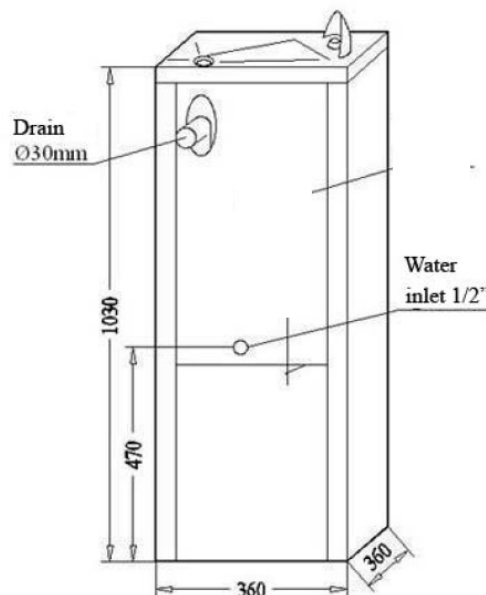

Epicwater AB

Telefon: +46 8 23 00 60. Epost: info@epicwater.se

Hemsida: www.epicwater.se