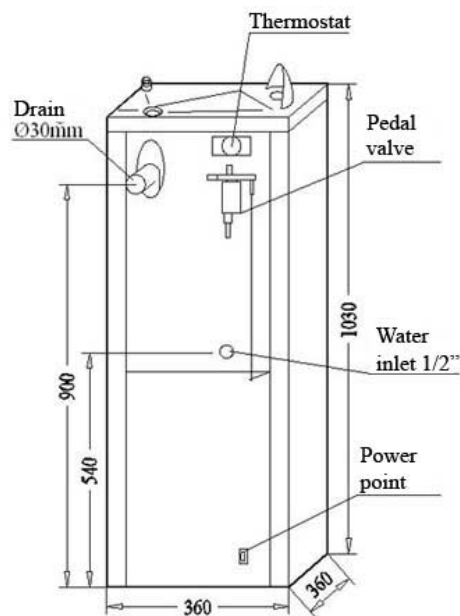

Epicwater AB

Telefon: +46 8 23 00 60. Epost: info@epicwater.se

Hemsida: www.epicwater.se