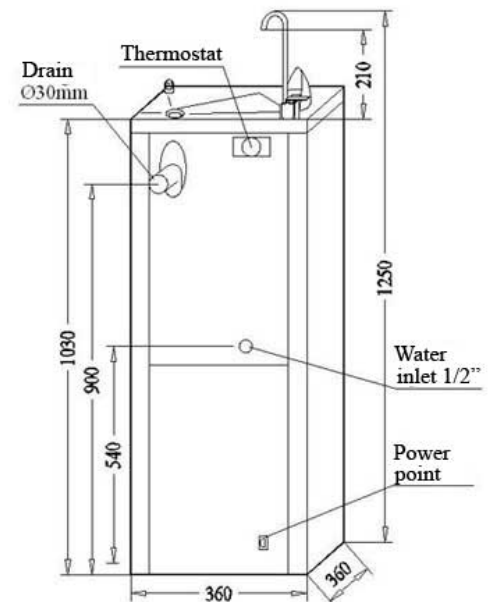

Epicwater AB

Telefon: +46 8 23 00 60. Epost: info@epicwater.se

Hemsida: www.epicwater.se