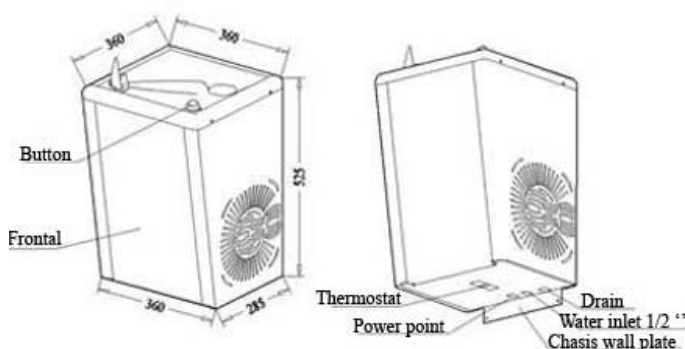

Tillbehör vattenfilter:

Vi rekommenderar att ett vattenfilter installeras.

Filter med hög kapacitet. Avlägsnar klorsmak, lukt och organiska kemikalier som bidrar till smak och lukt och ger partikelfiltrering av ett effektivt 5µm sedimentfilter. Lämplig för dricksfontäner och dricksvattenkylare med högt vattenflöde eller för vatten med dålig kvalitet. installeras utanför dricksfontänen. Rekommenderas att filterpatron byts 1 gång per år.

M-105 Hus i plast inkl. filterpatron art.nr: 90M105

M-115 Hus i rostfritt stål inkl. filterpatron art.nr: 90M115

Filterpatron för 105/115 art.nr: 90C115

Epicwater AB

Telefon: +46 8 23 00 60. Epost: info@epicwater.se

Hemsida: www.epicwater.se