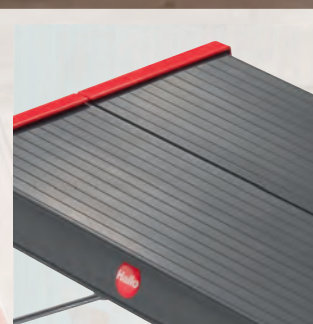

Hailo ChampionsLine L90 225

XXL-Alu-Stufen – mit Anti-Rutsch-Riffelung und extra tiefer Standfläche (13 cm statt 8,2 cm). Hoch belastbar bis 225 kg.

XXL aluminium steps with non-slip ribbing and extra-deep support surface (13 cm instead of 8.2 cm). Load capacity of up to 225 kg.

Breite Steh- und Sitzfläche. Hoch belastbar bis 225 kg.

Wide area for sitting and standing. Load capacity of up to 225 kg.

Hailo ChampionsLine L90 225

4422-001

4423-001

GB

Folding steps

- Practical double-stepped folding steps • Wide rounded aluminium steps with non-slip ribbing • Sextuple step riveting • Corner reinforcements • Serrated foot caps • Folds away to save on space • Maximum load capacity 225 kg • Steps: aluminium, black

F

Marchepied pliant

- Marchepied pliant pratique, double marche • Marches larges et arrondies, à cannelures antidérapantes • 6 x rivetage des marches • Coins renforcés • Embouts de sabots cannelés • Rabattable sous encombrement réduit • Charge de jusqu'à 225 kg • Marches : alu noir

- Praktischer Doppelstufen-Klapptritt • Breite, gerundete Alu-Stufen mit Anti-Rutsch-Riffelung • 6-fache Stufenvernietung • Eckaussteifungen • Geriffelte Fußkappen • Platzsparend zusammenklappbar • Hoch belastbar bis 225 kg • Stufen: Alu schwarz