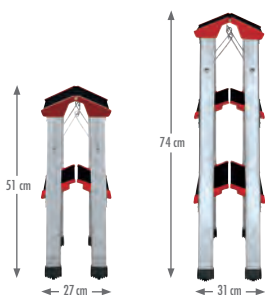

4422-001 2 x 2 220 cm 4007126 442208

4423-001 2 x 3 240 cm 4007126 442307

Der Alu-Klapptritt zum Steigen und Sitzen. Belastbar bis 225 kg.

- Praktischer Doppelstufen-Klapptritt • Breite, gerundete Alu-Stufen mit Anti-Rutsch-Riffelung • 6-fache Stufenvernietung • Eckaussteifungen • Geriffelte Fußkappen • Platzsparend zusammenklappbar • Hoch belastbar bis 225 kg • Stufen: Alu schwarz