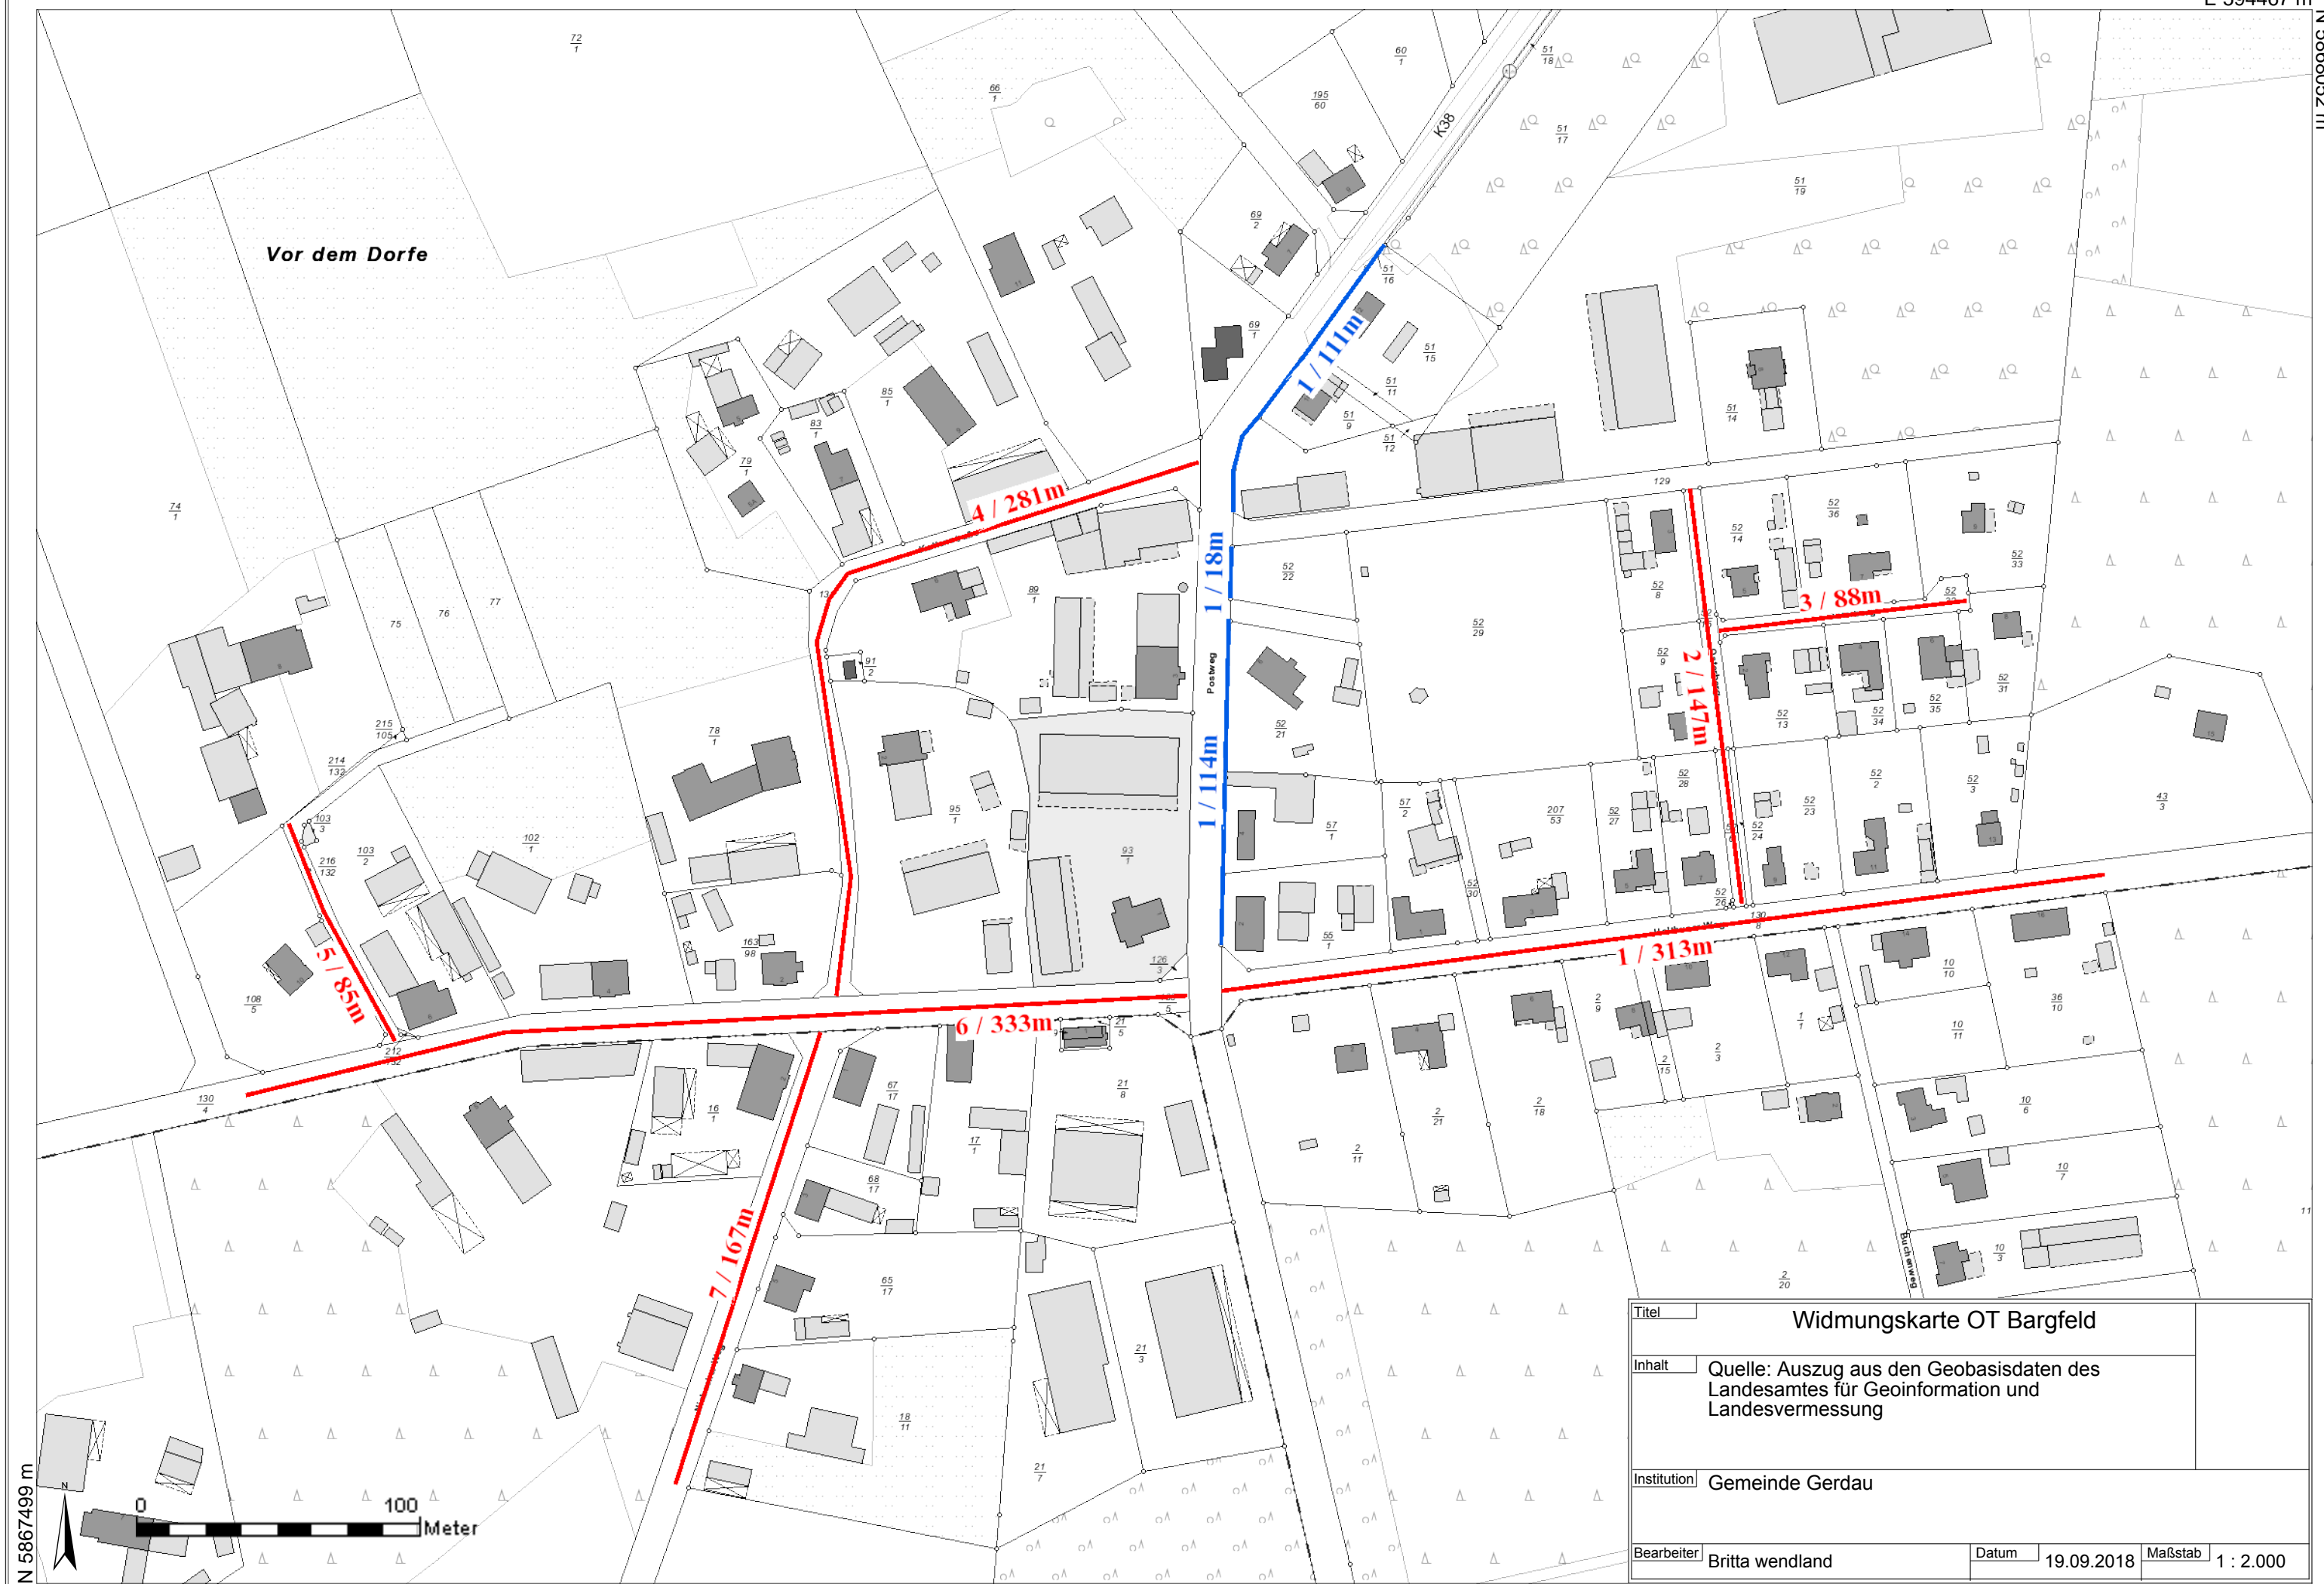

Vor dem Dorfe

Titel	Widmungskarte OT Bargfeld		
Inhalt	Quelle: Auszug aus den Geobasisdaten des Landesamtes für Geoinformation und Landesvermessung		
Institution	Gemeinde Gerdau		
Bearbeiter	Britta wendland	Datum	19.09.2018
		Maßstab	1 : 2.000