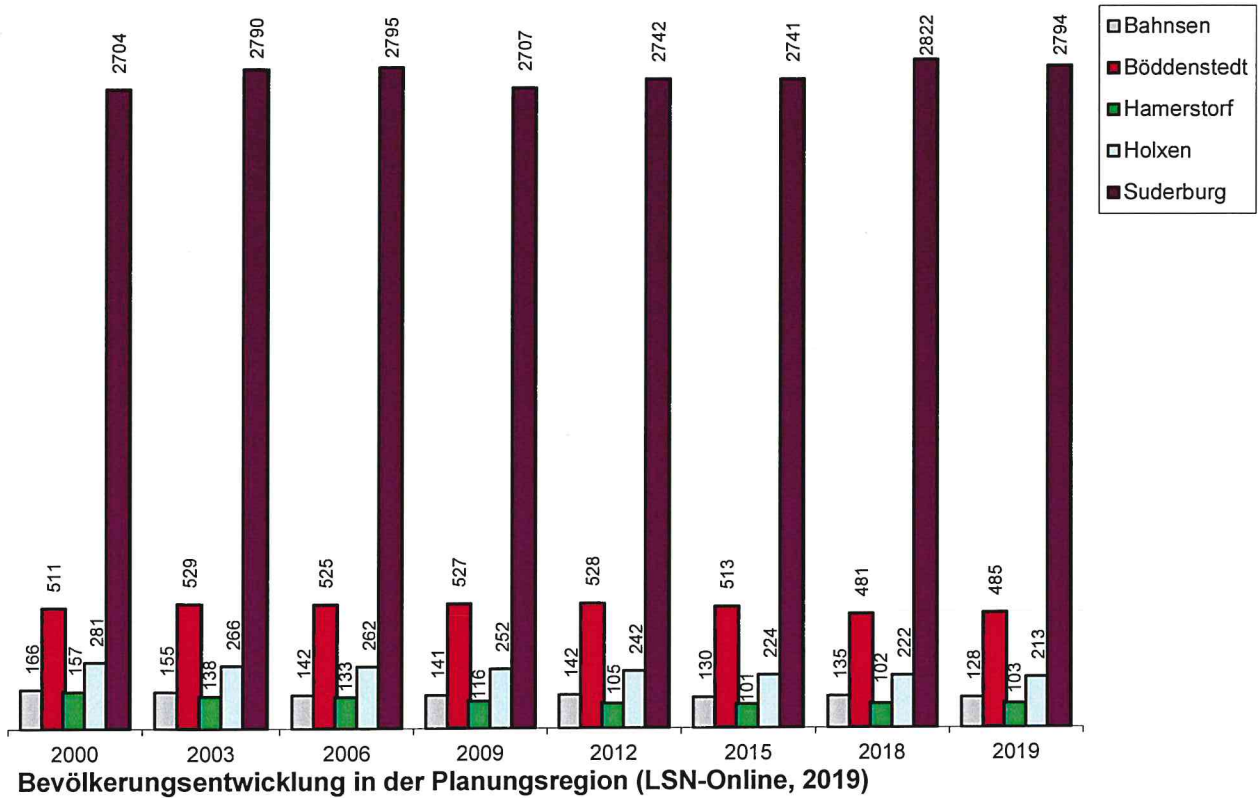

ANHANG 1:
ENTWICKLUNG DER EINWOHNERZAHLEN UND ALTERSTRUKTUR

Antrag auf Aufnahme in das Dorfentwicklungsprogramm
 Die Dorfregion die (der) Wissen schafft – Suderburg und das Stahlbachtal

Altersklassenaufbau im Vergleich in % (Stand: 31.12.2018)