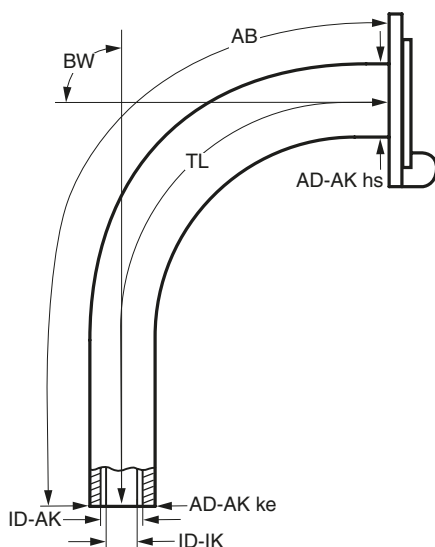

Produktinformation

REF 201

REF 201 | XL

TRACOE *comfort* XL Tracheostomiekanüle

Inklusive: ♦ Kanülenband

Hilfsmittel-Nr.: 12.24.02.2001

Technische Daten

REF 201, REF 202, REF 202-D, REF 203, REF 203-O, REF 203-A, REF 204, REF 204-O, REF 204-A, REF 204-A-O, REF 205, REF 215

Größe	ID-AK mm	AD-AK ke mm	AD-AK hs mm	ID-IK mm	TL mm	AB mm	BW °
05	5,0	6,6	9,0	4,0	85	92	90°
06	6,0	7,7	9,8	5,0	87	95	90°
07	7,0	8,7	10,5	6,0	93	100	90°
08	8,0	10,5	12,2	6,7	96	105	90°
09	9,0	11,5	13,0	7,5	100	110	90°
10	10,0	12,5	14,5	8,8	104	115	90°
11	11,0	13,5	15,5	9,2	108	120	90°
12	12,0	14,4	16,4	10,0	112	125	90°
13	13,0	15,4	18,0	11,8	116	130	90°
14	14,0	16,4	18,2	12,6	122	135	90°

Kanülen der Größen 13 und 14 werden auf Bestellung produziert. Die Lieferzeit beträgt ca. 10 Arbeitstage.

ID-AK: Innendurchmesser (Lumen) der Außenkanüle am unteren Ende; **AD-AK ke:** Außendurchmesser der Außenkanüle am unteren Ende; **AD-AK hs:** Außendurchmesser der Außenkanüle hinter dem Schild; **ID-IK:** Innendurchmesser der Innenkanüle am unteren Ende; **TL:** Länge über den Mittelbogen vom Kanülenschild bis zum unteren Kanülenende; **AB:** Länge über den Außenbogen (größte Länge); **BW:** Biegewinkel

Die Bestellnummer besteht aus der **REF + Größe**, z. B. **REF 103-08**

Produktinformation

REF 201

Lieferumfang der TRACOE *comfort* Kanülen

Alle TRACOE *comfort* Kanülen werden mit einem breiten, längenverstellbaren Kanülenband sowie einem Produktpass mit zwei abziehbaren Produktetiketten geliefert.