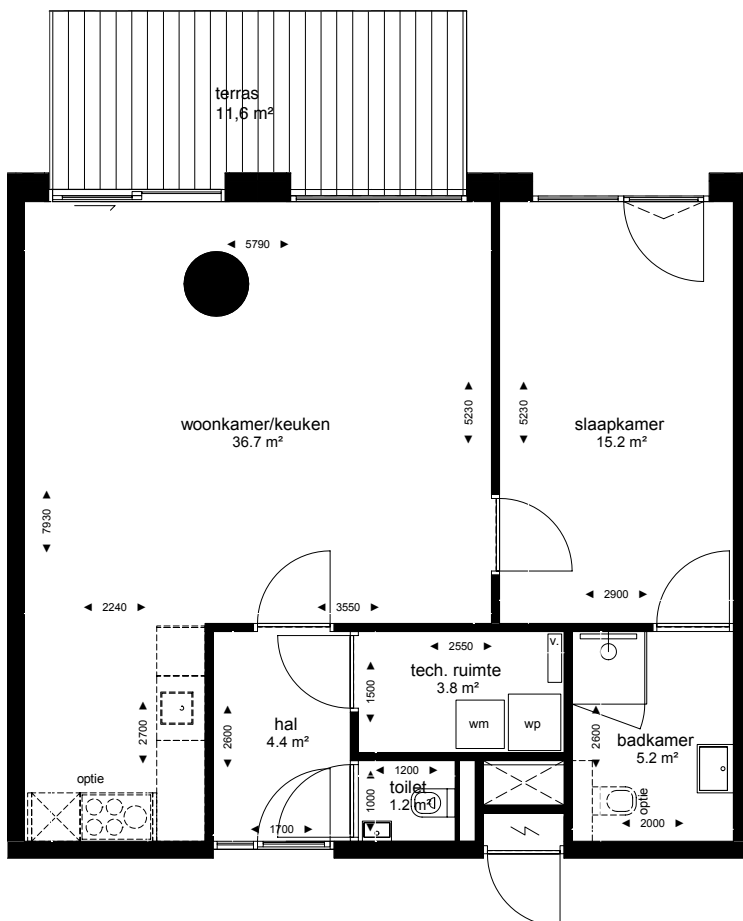

ANNO⁵²

Tuinappartement

15

17

Met
terras

68
m²

Eerste verdieping