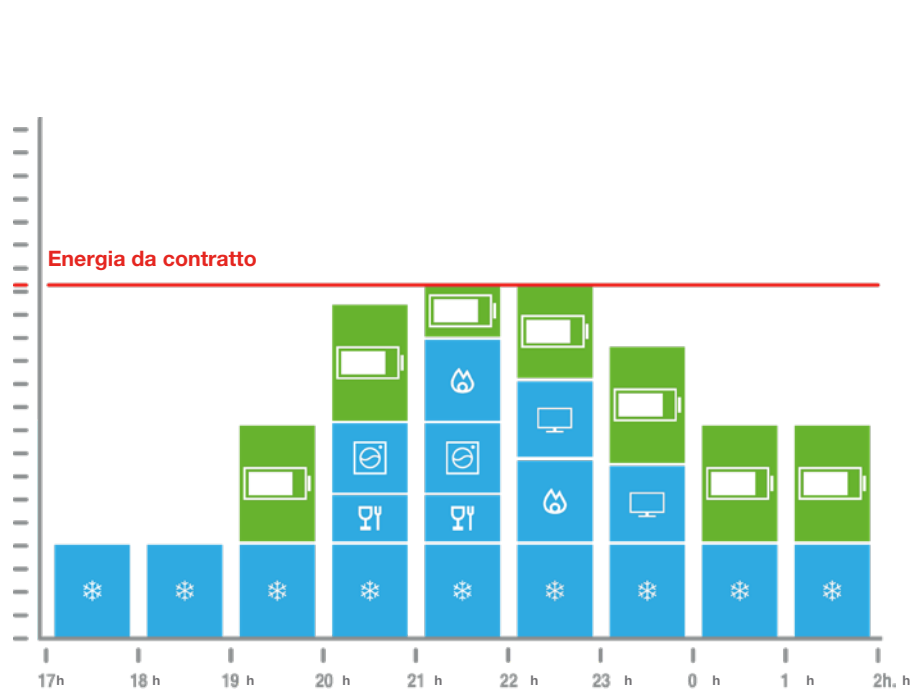

eHome BeON fa un passo avanti nella ricarica domestica di EV permettendoti di ricaricare il tuo veicolo anche durante l'utilizzo di elettrodomestici.

Il suo intelligente sensore, facilmente aggiunto al classico pannello di sicurezza a casa, modifica dinamicamente il consumo del veicolo elettrico se il sistema casalingo sta per sovraccaricarsi.

eHome BeON misura ed interpreta il consumo casalingo, generando il corrispettivo segnale e mandandolo alla stazione di carica WallBox eHome, che leggendolo modifica la sua corrente di output in relazione ad esso.

eHome BeON

Sensore intelligente

Dimensioni di prodotto

È così piccolo che può stare ovunque