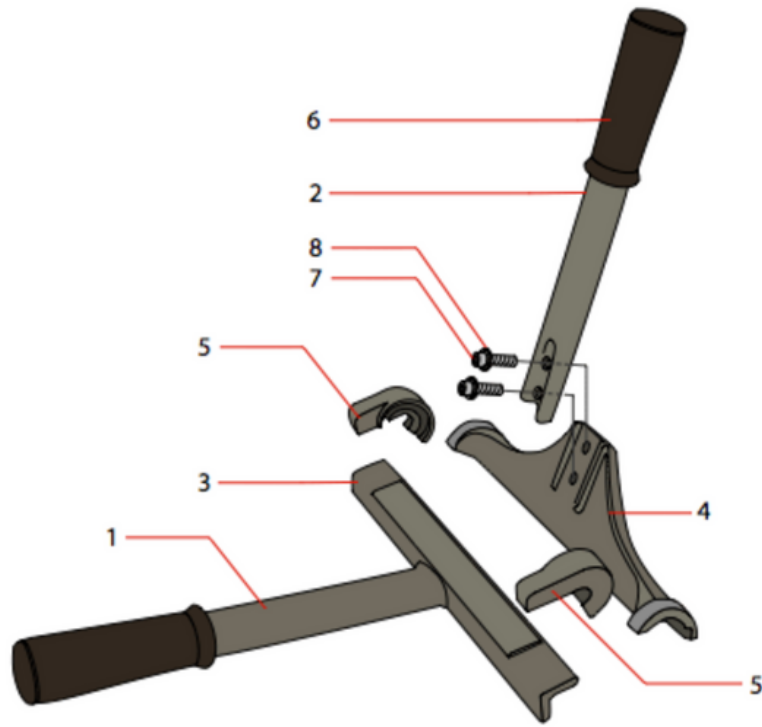

# ESE 001-812 Single Lock Hand Seamer

## Parts List

1	Angle Handle	SL-01
2	Pivot Handle	SL-02
3	Angle	SL-03
4	Pivot	SL-04B
5	End Plate - Left	SL-05L
5	End Plate - Right	SL-05R
6	Rubber Grip	SL-06
7	M6x16 SHCS	SL-07
8	Schnorr Washer	SL-08