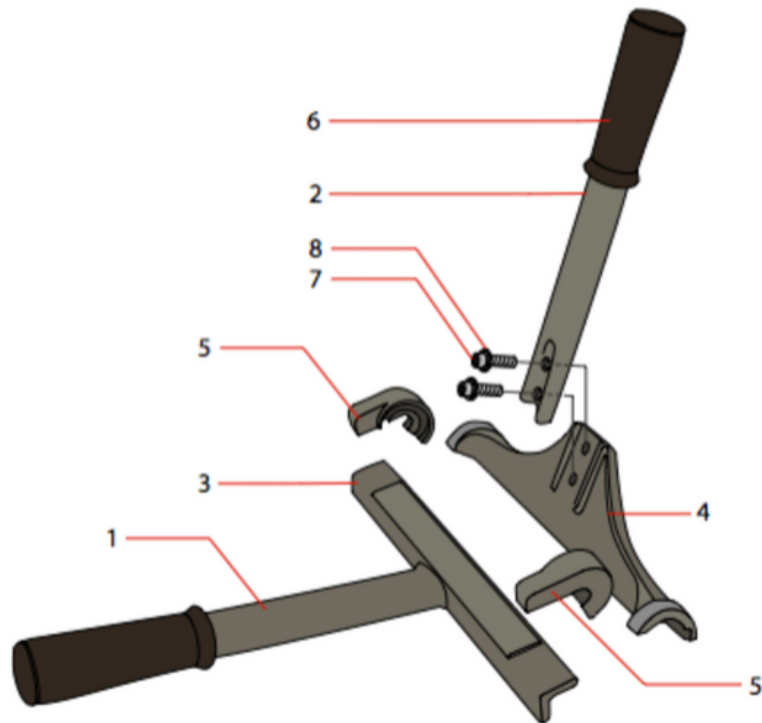

ESE 001-700 Single Lock Hand Seamer
Parts List

1	Angle Handle	SL-01
2	Pivot Handle	SL-02
3	Angle	SL-03
4	Pivot	SL-04B
5	End Plate - Left	SL-05L
5	End Plate - Right	SL-05R
6	Rubber Grip	SL-06
7	M6x16 SHCS	SL-07
8	Schnorr Washer	SL-08