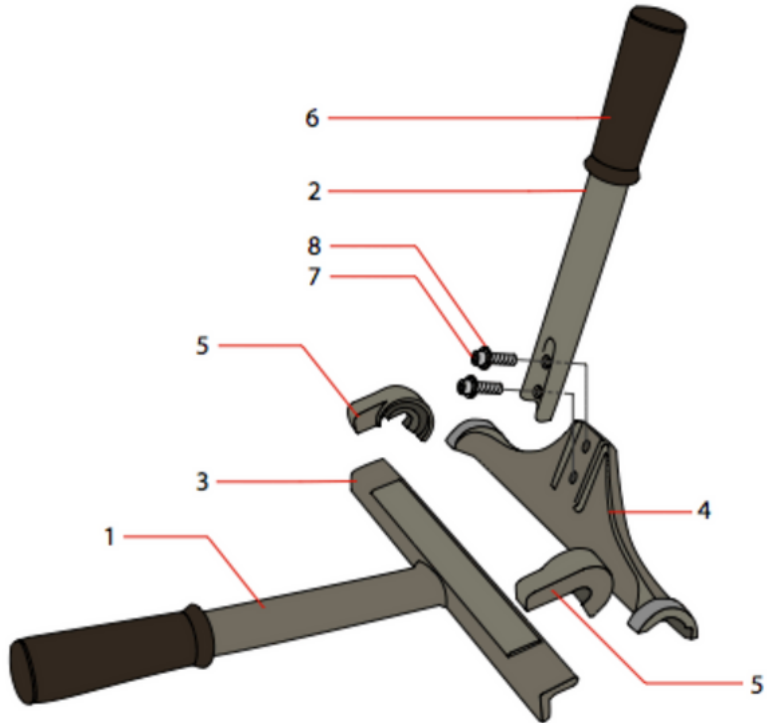

ESE 001-750 Single Lock Hand Seamer

Parts List

1	Angle Handle	SL-01
2	Pivot Handle	SL-02
3	Angle	SL-03
4	Pivot	SL-04B
5	End Plate - Left	SL-05L
5	End Plate - Right	SL-05R
6	Rubber Grip	SL-06
7	M6x16 SHCS	SL-07
8	Schnorr Washer	SL-08