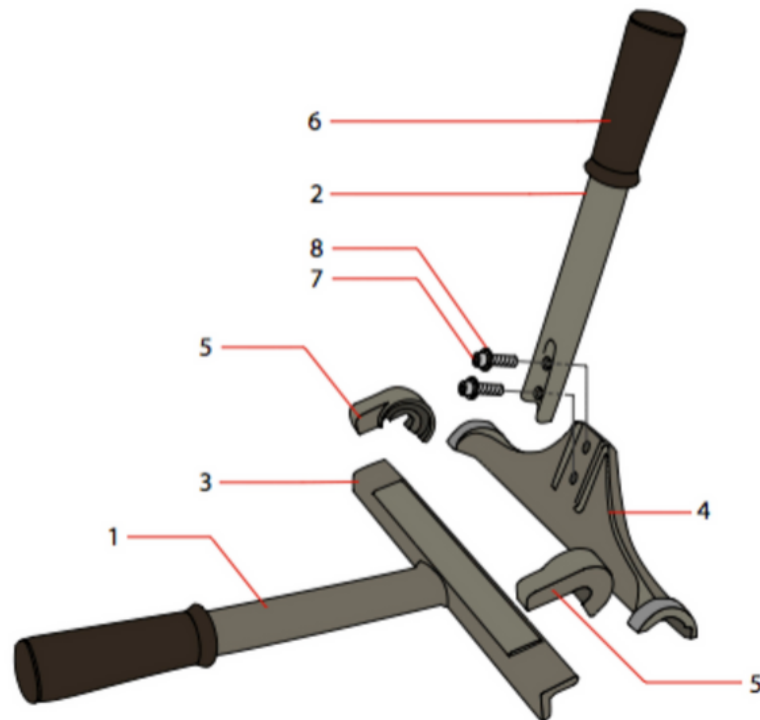

ESE 001-625 Single Lock Hand Seamer

Parts List

1	Angle Handle	SL-01
2	Pivot Handle	SL-02
3	Angle	SL-03
4	Pivot	SL-04B
5	End Plate - Left	SL-05L
5	End Plate - Right	SL-05R
6	Rubber Grip	SL-06
7	M6x16 SHCS	SL-07
8	Schnorr Washer	SL-08