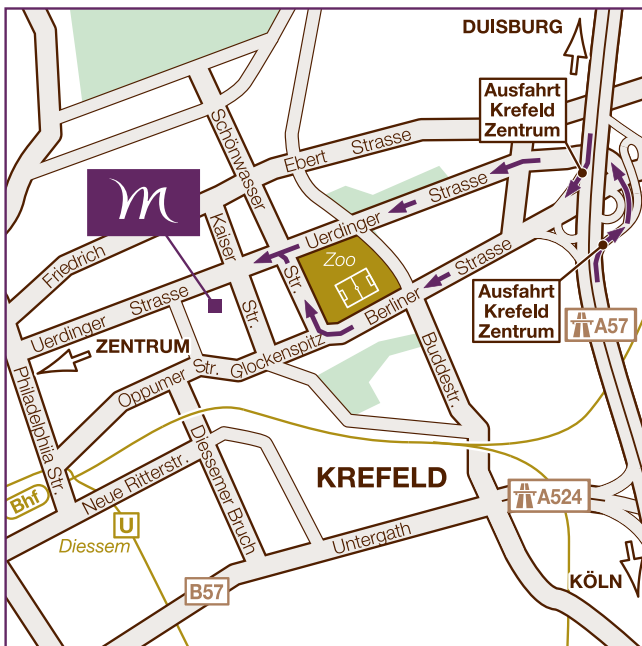

SO FINDEN SIE UNS

HOW TO FIND US

MERCURE PARKHOTEL KREFELDER HOF

UERDINGER STRASSE 245
47800 KREFELD | GERMANY
T +49 2151 584-0 | F +49 2151 584-900
E-Mail: h5404@accor.com

MIT DEM AUTO

- Aus Richtung Süden (Köln/Düsseldorf): A57, Abfahrt und Richtung Krefeld-Zentrum (13), nach 20 m vor der Ampel rechts (Essener Straße), nach 2 km Hotel auf der linken Seite
- Aus Richtung Norden (Moers/Ruhrgebiet): A57, Abfahrt Krefeld-Zentrum, nach 1,6 km rechts (Schönwasserstraße), 1. Ampel links, nach 400 m Hotel auf der linken Seite. Bei Anfahrt mit Navigationssystemen bitte Uerdinger Straße (Stadtteil Bockum) bzw. Ecke Waldhofstraße eingeben.

VOM FLUGHAFEN

- A44 Richtung Mönchengladbach, am Kreuz Meerbusch auf die A57 Richtung Krefeld, Abfahrt und Richtung Krefeld-Zentrum (13), nach 20 m vor der Ampel rechts (Essener Straße), nach 2 km Hotel auf der linken Seite

Entfernungen: Flughafen Düsseldorf 18 km, Messe Düsseldorf 20 km, Flughafen Köln 65 km, Messe Köln 55 km.

BY CAR

- From the south (Cologne/Düsseldorf): A57 motorway, "Krefeld-Zentrum", towards city centre. After 20 m, before the traffic lights, turn right into Essener Straße. The hotel is on the left, after 2 km.
- From the north (Moers/Ruhr Area): A57 motorway, exit "Krefeld-Zentrum". After 1.6 km turn right into Schönwasserstraße, then left at the 1st traffic lights. The hotel is on the left, after 400 m.
- GPS: Enter either Uerdinger Straße (Krefeld-Bockum) or corner of Waldhofstraße.

BY TRAIN

- From "Krefeld Hbf." (central station), take local train S42 or S43 as far as "Spröndentalplatz". It's a 2-minute walk to the hotel.
- From Düsseldorf Exhibition Centre or Airport, take a train to "Düsseldorf Hbf." (central station), then to "Krefeld Hbf." (central station; 2 km from the hotel).