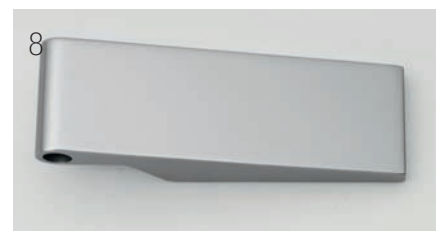

Schiebetüren eignen sich ideal wenn kein Platz für schwenkende Türen vorhanden ist. Die Befestigung kann auf

der Wand, an der Decke oder auf Glas stattfinden, wahlweise mit sichtbarer oder unsichtbarer Technik. Hier kommen hochwertige Sicherheitsgläser mit einer Stärke von 8-12 mm zum Einsatz.

Bild rechts: Schiebetürsystem-Aufhängung mit sichtbarer Technik. Extrem geräuscharme Führung.

GRIFFE/BESCHLÄGE/SCHLÖSSER

Das i-Tüpfelchen für jede Glastüre sind Griffe, Beschläge und Schlösser. Die unverzichtbaren Accessoires bestimmen das Design maßgeblich.