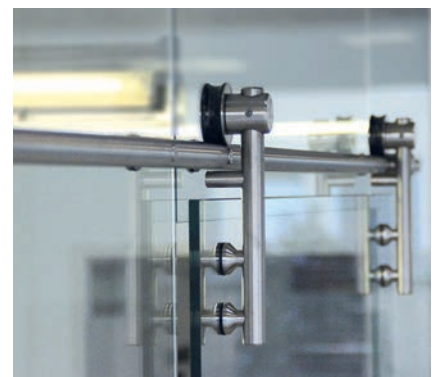

INNEN-/SCHIEBETÜREN AUS GLAS

GANZGLASTÜREN SORGEN FÜR MEHR TRANZPARENZ

Optische Harmonie durch klare Strukturen. VERTIKA verbindet klare Linienführung mit farbiger Transparenz.

Bild: Vertika 44 – ESG Klarglas mit keramischem Siebdruck in RAL 3007
Schloss: Studio Classic
Bänder: Junior Office Classic
Oberfläche: LM ähnlich Niro matt
Drücker: Classic

Pendeltüren ohne Zargen – beim Umbau oder der Neugestaltung.

Mit dem direkten Wandanschluss der Türbänder kommen Sie mit geringem Aufwand ganz unkompliziert zu einem neuen Raumgefühl.

Bild oben: Horizon 82 – ESG Klarglas mit keramischem Siebdruck, mittig, in feinen horizontalen Linien, mit Stangengriff-T-Form, Bänder: TENSOR in silbermatt

Schiebetüren eignen sich ideal wenn kein Platz für schwenkende Türen vorhanden ist. Die Befestigung kann auf

der Wand, an der Decke oder auf Glas stattfinden, wahlweise mit sichtbarer oder unsichtbarer Technik. Hier kommen hochwertige Sicherheitsgläser mit einer Stärke von 8-12 mm zum Einsatz.

Bild rechts: Schiebetürsystem-Aufhängung mit sichtbarer Technik. Extrem geräuscharme Führung.

GRIFFE/BESCHLÄGE/SCHLÖSSER

Das i-Tüpfelchen für jede Glastüre sind Griffe, Beschläge und Schlösser. Die unverzichtbaren Accessoires bestimmen das Design maßgeblich.