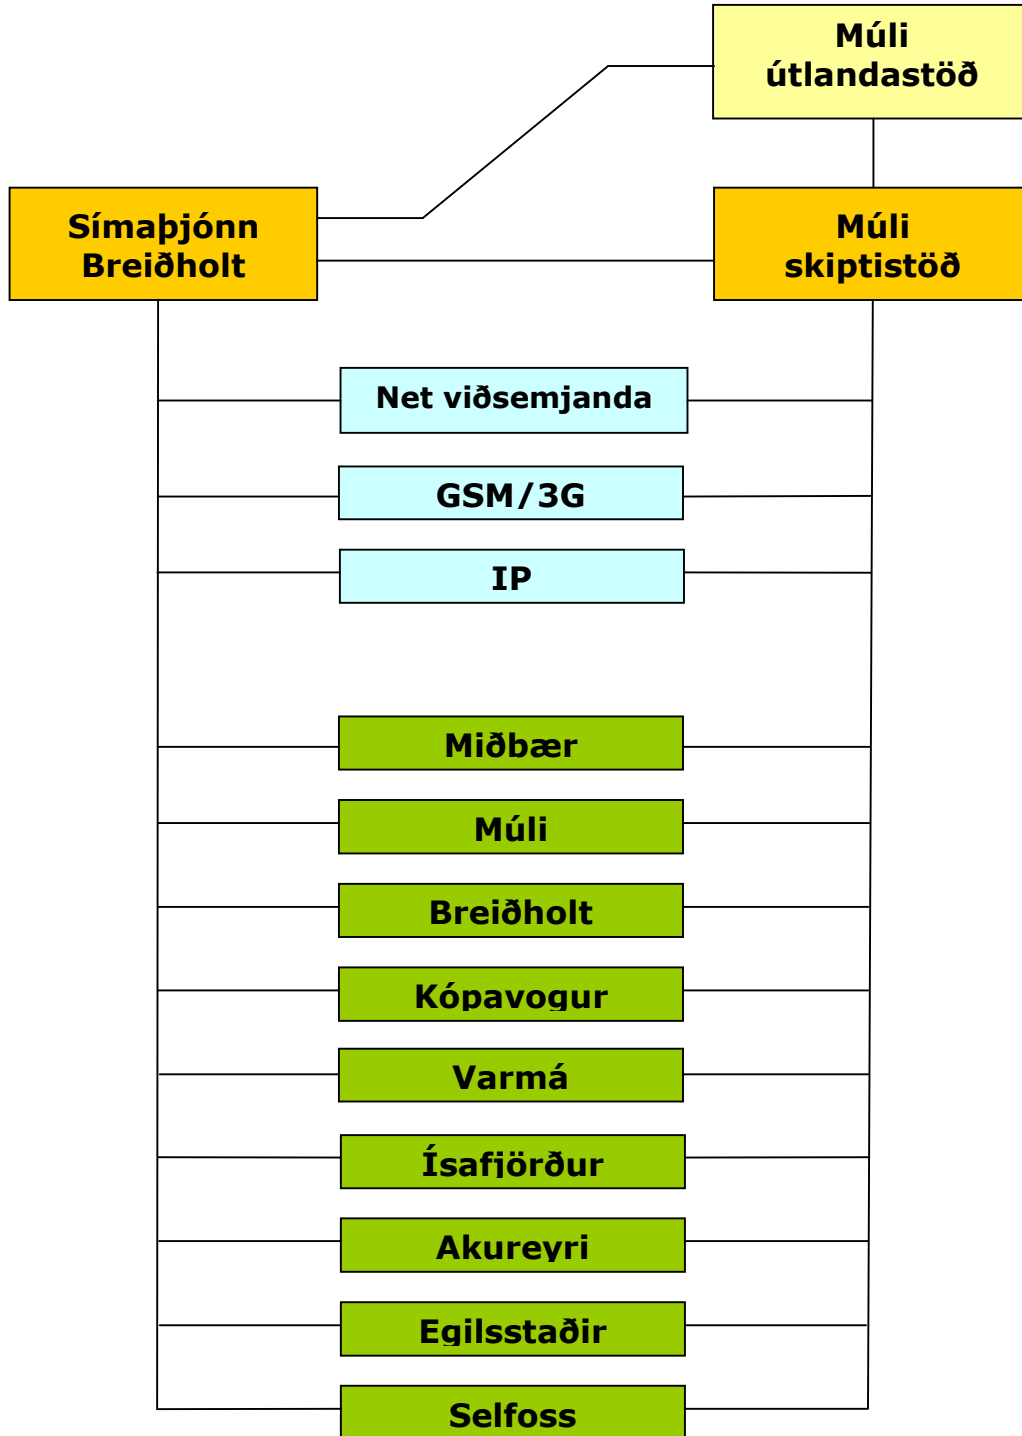

Viðauki 5a

Síminn, samtenging og kerfislýsing

1 Net Símans

Fastanet Símans samanstendur af tveimur skiptistöðvum, tveimur útlandastöðvum og 9 svæðisstöðvum. Myndin hér að ofan sýnir hvernig símstöðvar í fastaneti Símans tengjast innbyrðis og við önnur net, eins og GSM/3G, IP og net viðsemjanda.

2 Samtengingarsvæði

Boðið er upp á tengingu við skiptistöðvar og er samtengingarsvæði skiptistöðva allt landið.

3 Samtengingarpunktar

Samtengingarpunktar eru í skiptistöðvum Símans.

3.1 Skiptistöðvar

Skiptistöðvarnar eru:

- Símaþjónn Breiðholt Norðurfelli 15 111 Reykjavík
- Múli Suðurlandsbraut 28 108 Reykjavík
- Tengipunktar eru í Miðbæ, Thorvaldsenstræti 4 101 Reykjavík, í Breiðholti Norðurfelli 15 111 Reykjavík og í Múla Suðurlandsbraut 28 108 Reykjavík.