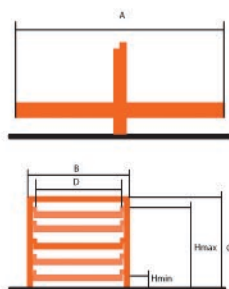

Ovens

OVENS LOADERS

PRODUCT CODE

BM- OVL-1301-series

CODE	D	Hmin-Hmax	AxBxC	POWER SUPPLY"V"	POWER"KW"	WEIGHT"KG"
BM-OVL-1302-120/170	120	40-200	200x170x240	230/400	2,4	450
BM-OVL-1301-120/215			250x170x240			
BM-OVL-1301-180/170	120	40-200	200x230x240	230/400	2,4	450
BM-OVL-1301-180/215			250x230x240			