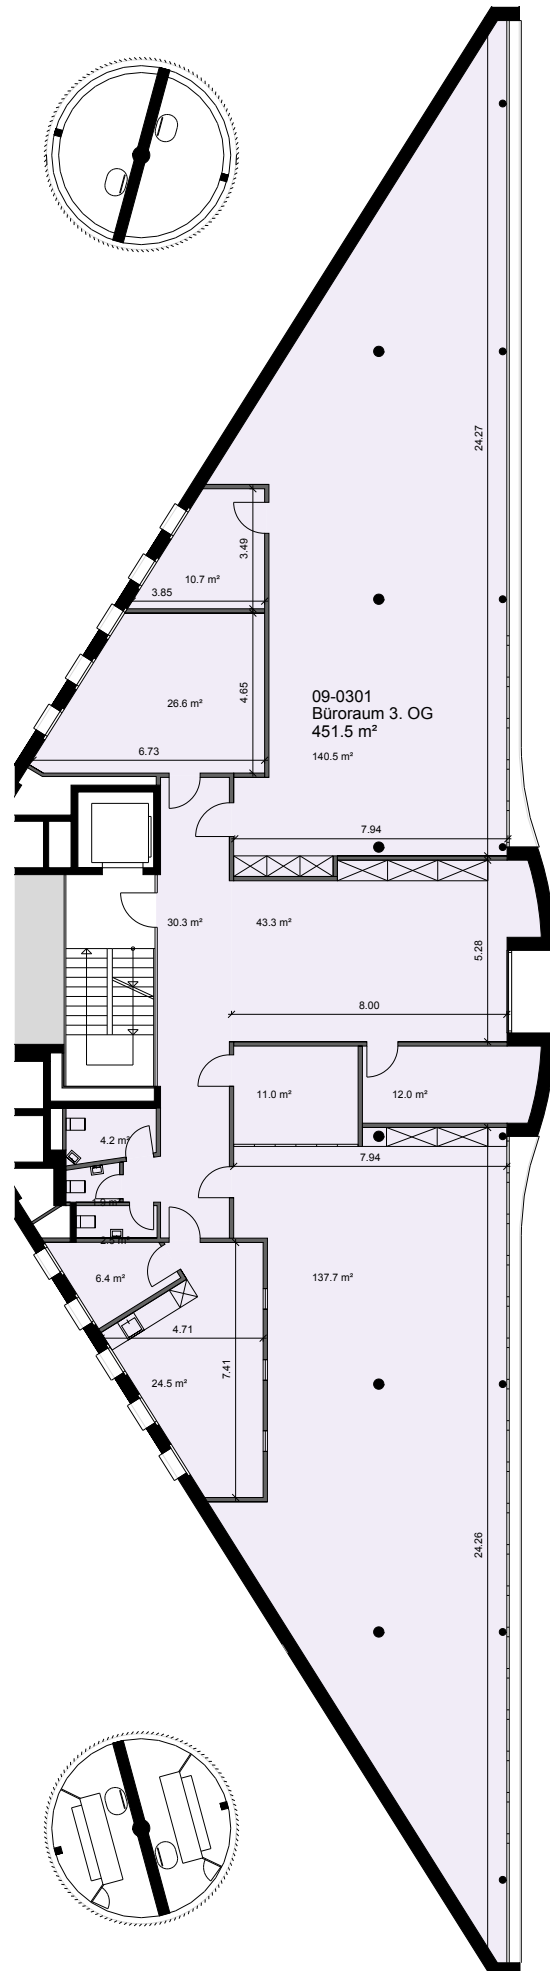

# BINZMÜHLEPARK

8050 ZÜRICH

Binzmühlestrasse 80, 8050 Zürich

3. OG, Obj. Nr. 6560.09.0301

HNF: 451m<sup>2</sup>

# BINZMÜHLEPARK

8050 ZÜRICH

Binzmühlestrasse 80, 8050 Zürich  
5. OG, Obj. Nr. 6560.09.0502

	HNF:	ca. 140m <sup>2</sup>
	ZF:	ca. 13m <sup>2</sup>
	Total:	ca. 153m <sup>2</sup>