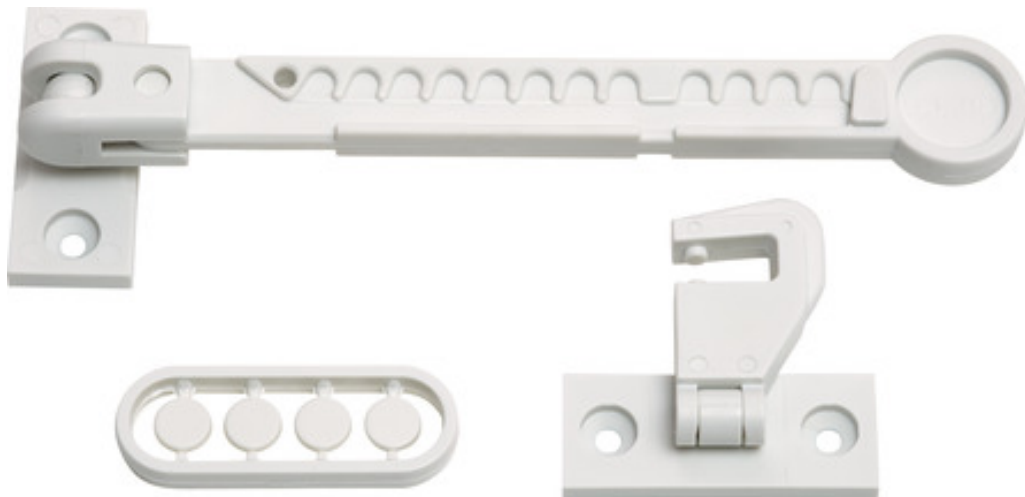

# Fensterfeststeller JC7100 NINO

Seite 1 von 1

## Technologie

- Im Lieferumfang enthalten: Befestigung mit 3M-Klebe-Etikett und (optional) Schrauben

## Einsatz und Anwendung

- Verhindert, dass Fenster bei Wind zuschlagen
- Für Dreh-Kippfenster, Balkon-/Terrassentüren (je nach innen und außen öffnend), Doppelflügel Fenster ohne Mittelsteg

Fensterfeststeller