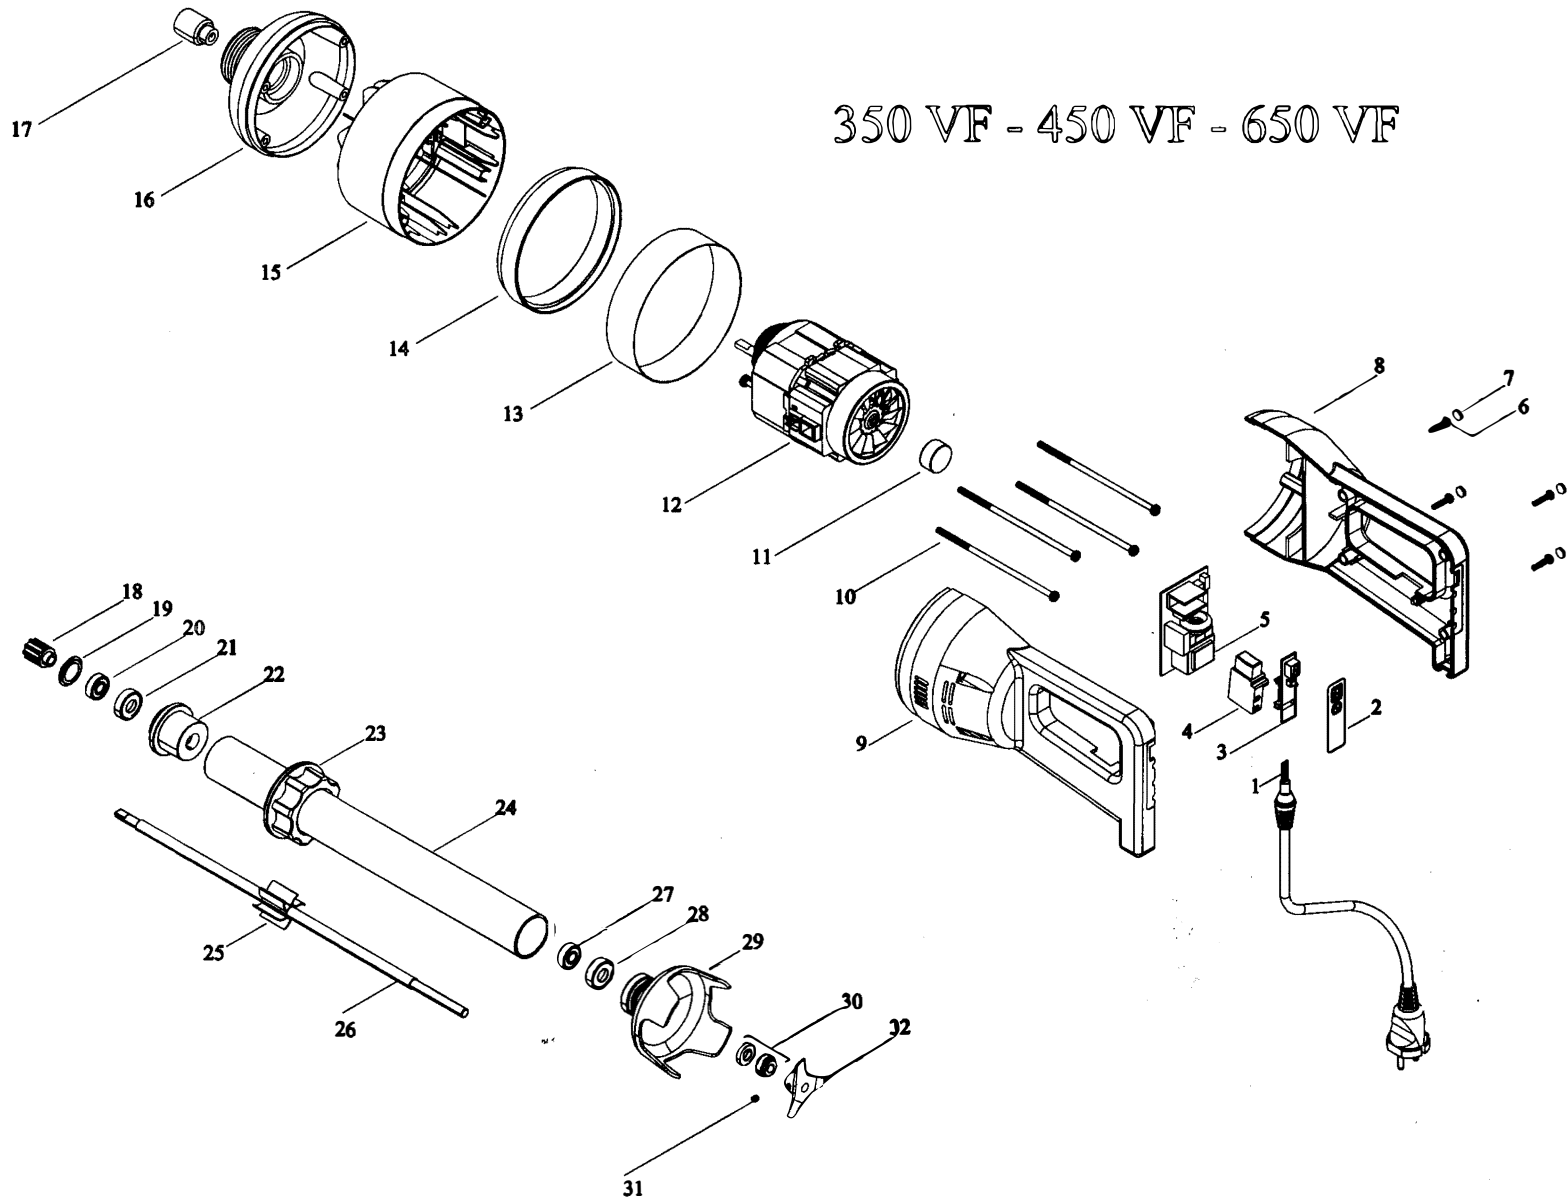

350 VF - 450 VF - 650 VF

PIZZA AND CATERING EQUIPMENT PROFESSIONALS

MIXER 350VF - 450VF - 650VF

N.	Denominazione	Codice
1	CAVO ALIMENT. COMPLETO V.230/50-60Hz	F2400
	CAVO ALIMENT. COMPLETO V.110/60Hz	F2401
2	ADESIVO TASTIERA "VF"	F2654
3	TASTIERA DIGITALE "VF"	F2655
4	PULSANTE	F2404
5	SCHEDA POT. SRS 350 "VF" V.230/50-60Hz	F2657
	SCHEDA POT. SRS 450 "VF" V.230/50-60Hz	F2658
	SCHEDA POT. SRS 650 "VF" V.230/50-60Hz	F2659
	SCHEDA POT. SRS 450 "VF" V.110/60Hz	F2673
6	VITE 4x15 AUTOFILETTANTE (n.4 pz.)	F2407
7	TAPPO CHIUSURA VITE IMPUGNAT. (n.4 pz.)	F2408
8	IMPUGNATURA LATO DESTRO	F2409
9	IMPUGNATURA LATO SINISTRO	F2410
10	VITE DA M5x120 MIXER 350 WATT (n.4 pz.)	F2468
	VITE DA M5x140 MIXER 450 WATT (n.4 pz.)	F2411
	VITE DA M5x160 MIXER 650 WATT (n.4 pz.)	F2665
11	SENSORE DI VELOCITA'	F2666
12	MOTORE 350 WATT V.230/50-60Hz	F2469
	MOTORE 450 WATT V.230/50-60Hz	F2412
	MOTORE 650 WATT V.230/50-60Hz	F2667
	MOTORE 450 WATT V.110/60Hz	F2413
13	ANELLO INOX MIXER 350VF	F2674
	ANELLO INOX MIXER 450VF	F2675
	ANELLO INOX MIXER 650VF	F2676
14	DISTANZIALE (SOLO PER MIXER 650 WATT)	F2671
15	CARCASSA MOTORE 350	F2470
	CARCASSA MOTORE 450/650	F2415
16	CALOTTA MOTORE	F2416
17	GIUNTO GRANDE FEMMINA	F2523
18	GIUNTO GRANDE MASCHIO	F2524
19	ANELLO FERMACUSCINETTO DA 26mm	F2525
20	CUSCINETTO 608 2RS	F2421
21	ANTIRUMORE IN GOMMA	F2526
22	BOCCOLA IN ALLUMINIO MESCOLATORE	F2438
23	GHIERA	F2426
24	TUBO INOX 40x2 L.300mm	F2439
	TUBO INOX 40x2 L.400mm	F2441
	TUBO INOX 40x2 L.500mm	F2442
	TUBO INOX 40x2 L.600mm	F2443
25	RAGNO ANTIVIBBRANTE	F2803
26	ALBERINO INOX 10mm L.300mm	F2530
	ALBERINO INOX 10mm L.400mm	F2531
	ALBERINO INOX 10mm L.500mm	F2532
	ALBERINO INOX 10mm L.600mm	F2533
27	CUSCINETTO 608 2RS	F2421

N.	Denominazione	Codice
28	ANTIRUMORE IN GOMMA	F2526
29	CAMPANA GRANDE INOX	F2535
30	TENUTA MECCANICA DA 8mm	F2536
31	GRANO M5x6	F2457
32	COLTELLO INOX	F2458