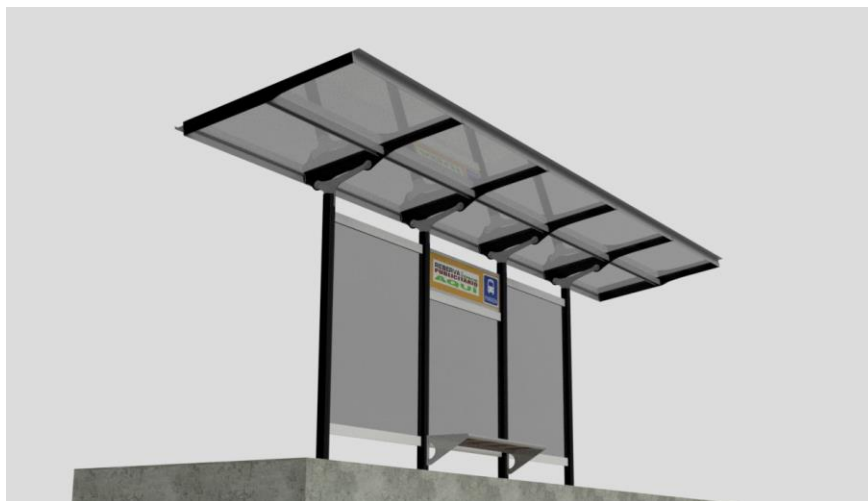

Refugio Estocolmo

Medidas del módulo individual:

Alto: 2,6 m

Ancho: 1,7 m

Longitud: 3 m

Con su gran superficie vidriada, el refugio Estocolmo presente una imagen compatible con cualquier mobiliario instalado previamente en la vía pública. Al mismo tiempo, la utilización de bulonería de gran diámetro para las vinculaciones del techo, combinada con su estructura de acero brindan una sensación de robustez y durabilidad.

El techo y sus partes vidriadas están confeccionadas en vidrio templado de 8mm y las gráficas del cartel informativo se realizan en vinilo autoadhesivo impreso.

Este modelo puede escalarse adicionándole equipamiento, iluminación de techo, carteles retroiluminados, etc.

Opcional banco, cartel tipo tótem retroiluminado, demarcador y cesto.