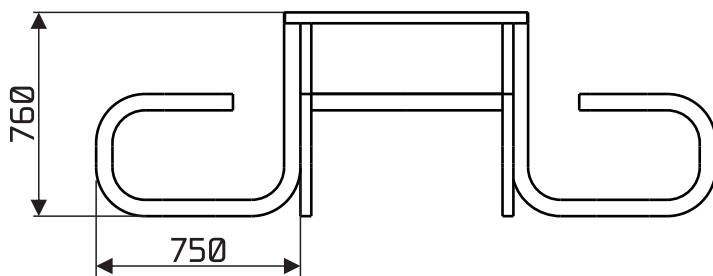

Ficha Técnica: Mesa con Bancos

GRIDDO 4x4

Dimensiones:

Material/es:

- Caño de acero estructural 40x40 de 2mm.
- Rejilla metálica TDL electrosoldada.

Terminaciones:

- Galvanizado en caliente
- Pintura al horno (colores RAL)
- DÚO (pintura sobre galvanizado)
- Combinación de colores
- Combinación pintura y galvanizado
- Cromado

Código de producto:

MMEG404

Sistema de fijación:

- Fijación para amurar MFIJ001 con tuercas antivandálicas TDL.X 3/8"
- Varilla roscada con fijación química MFIJ002.