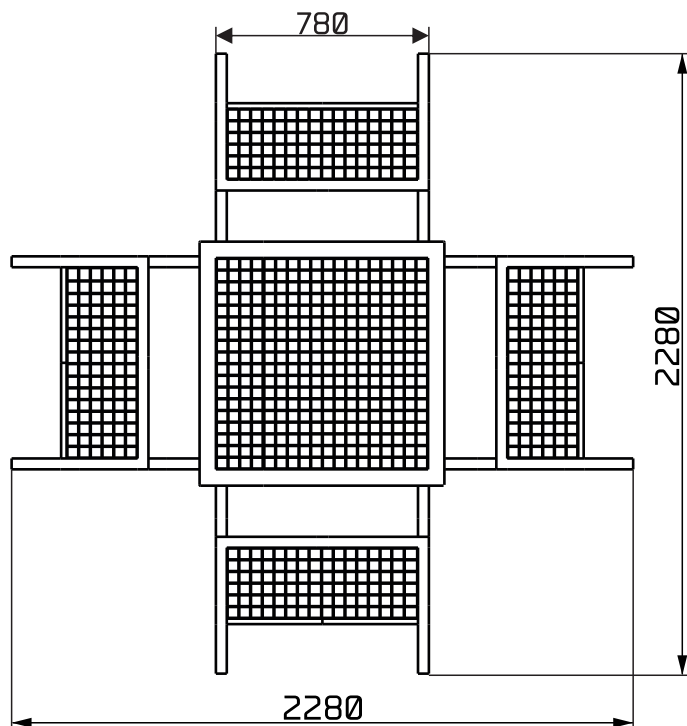

Ficha Técnica: Mesa con Bancos

GRIDDO 4x4

Dimensiones:

Material/es:

- Caño de acero estructural 40x40 de 2mm.
- Rejilla metálica TDL electrosoldada.

Terminaciones:

- Galvanizado en caliente
- Pintura al horno (colores RAL)
- DÚO (pintura sobre galvanizado)
- Combinación de colores
- Combinación pintura y galvanizado
- Cromado

Código de producto:

MMEG404

Sistema de fijación:

- Fijación para amurar MFIJ001 con tuercas antivandálicas TDL.X 3/8"
- Varilla roscada con fijación química MFIJ002.