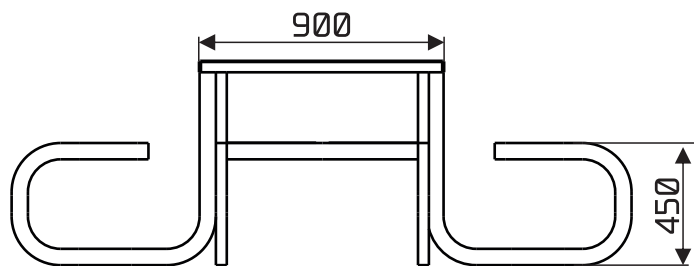

Ficha Técnica: Mesa con Bancos

GRIDDO 4x4

Dimensiones:

Material/es:

- Caño de acero estructural 40x40 de 2mm.
- Rejilla metálica TDL electrosoldada.

Terminaciones:

- Galvanizado en caliente
- Pintura al horno (colores RAL)
- DÚO (pintura sobre galvanizado)
- Combinación de colores
- Combinación pintura y galvanizado
- Cromado

Código de producto:

MMEG404

Sistema de fijación:

- Fijación para amurar MFIJ001 con tuercas antivandálicas TDL.X 3/8"
- Varilla roscada con fijación química MFIJ002.