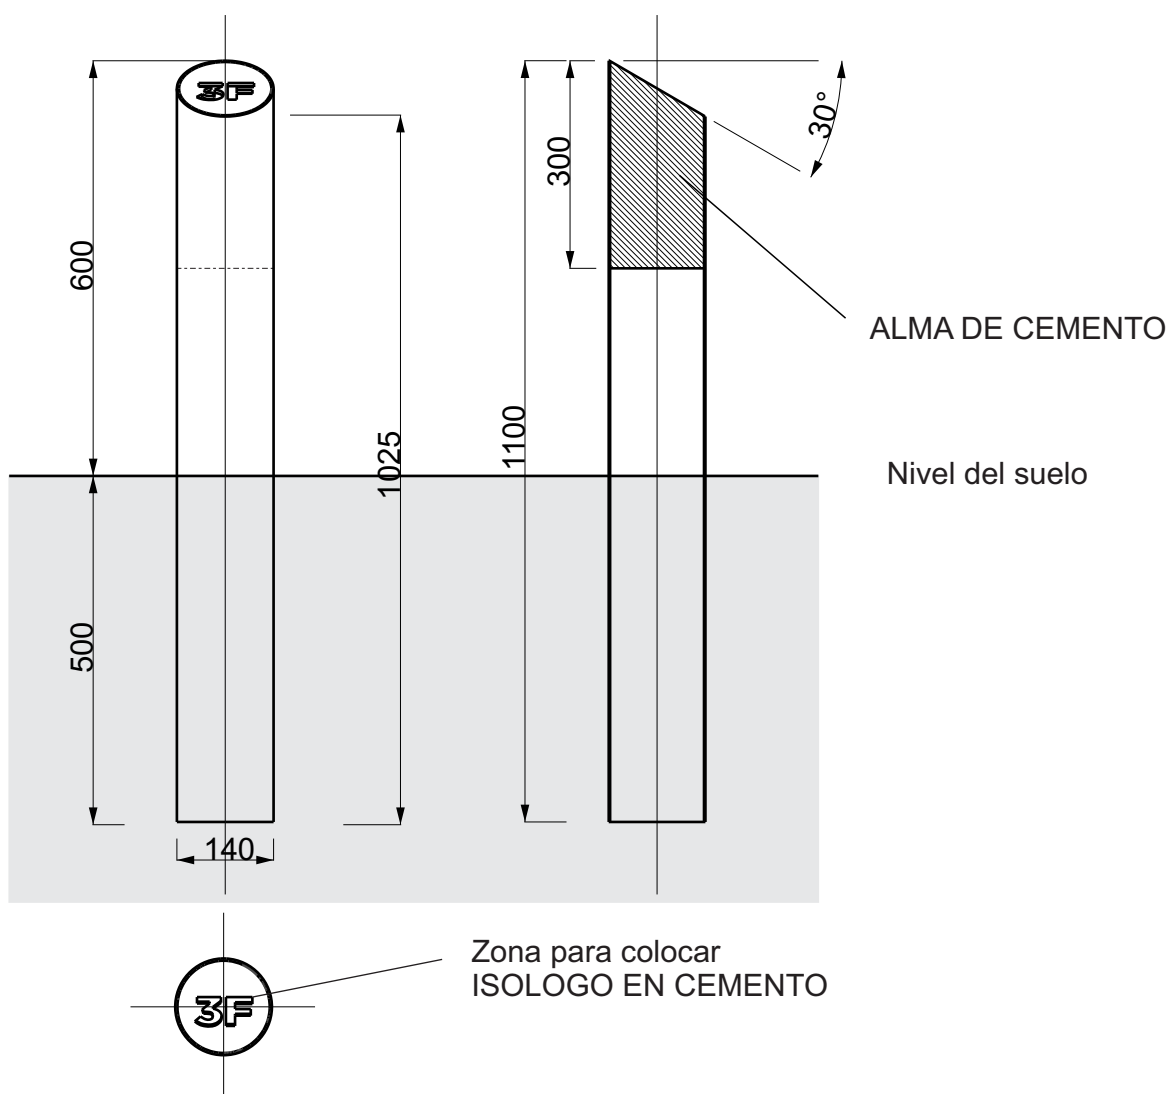

### Dimensiones:

### Material/es:

Caño Metalico Diametro 5" 1/2