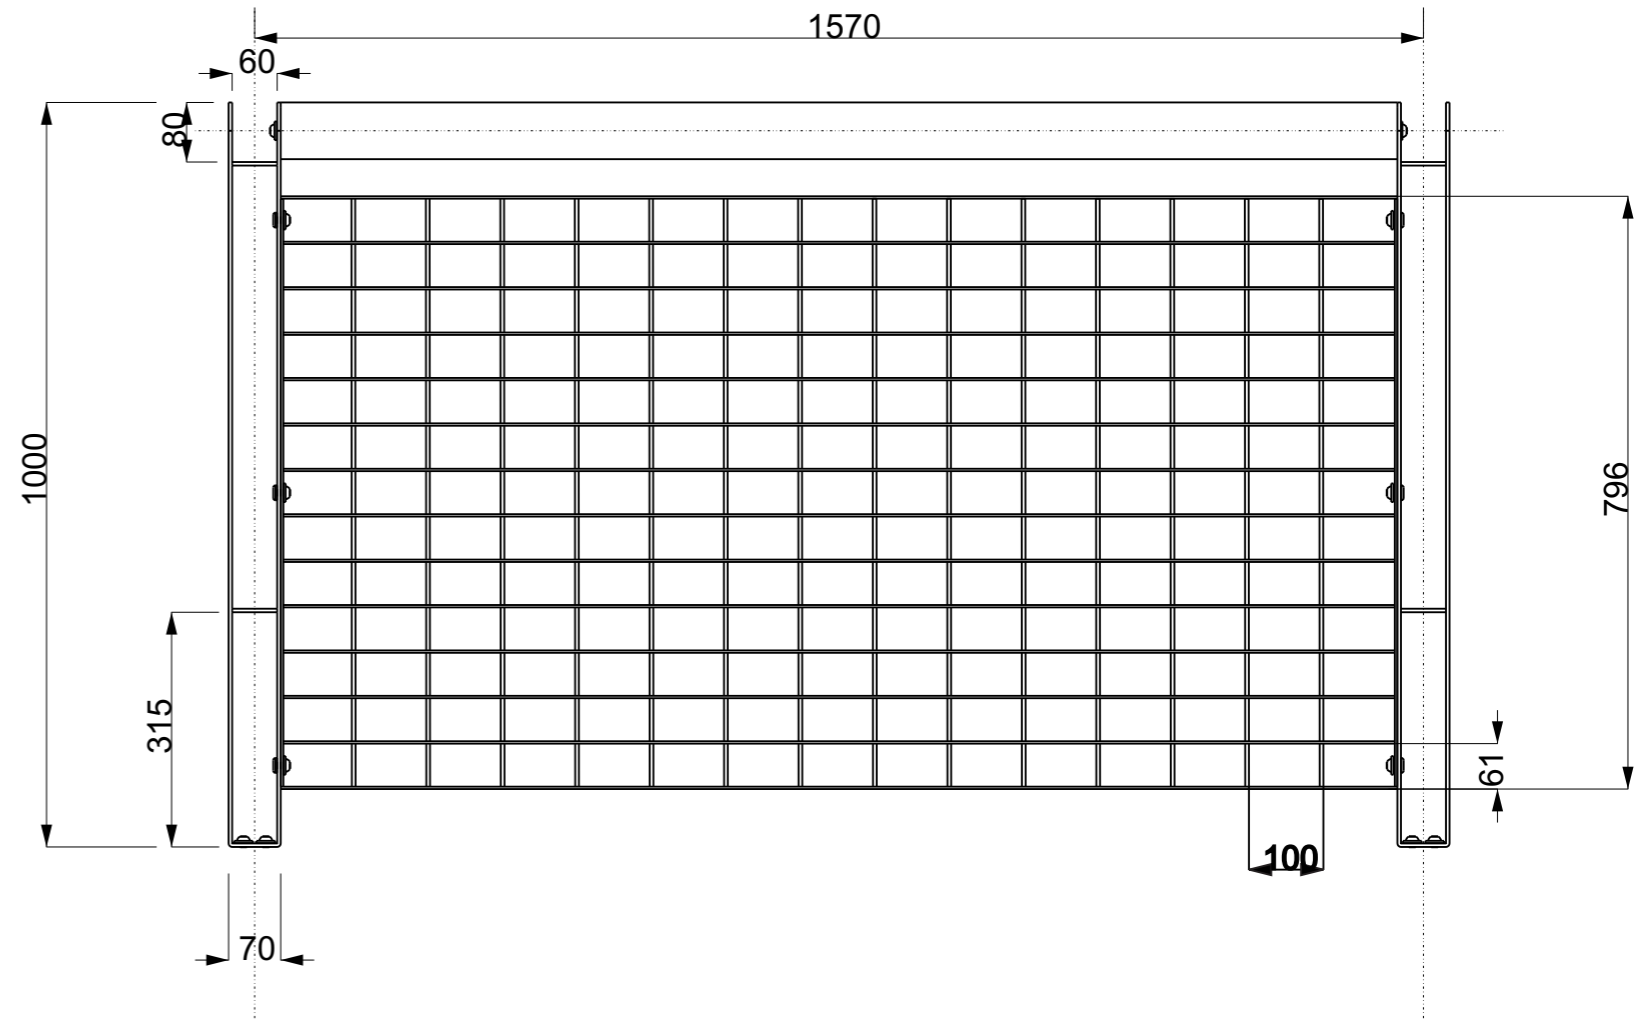

## DIMENSIONES

Caño Galvanizado de 3" x 2 mm de Espesor.