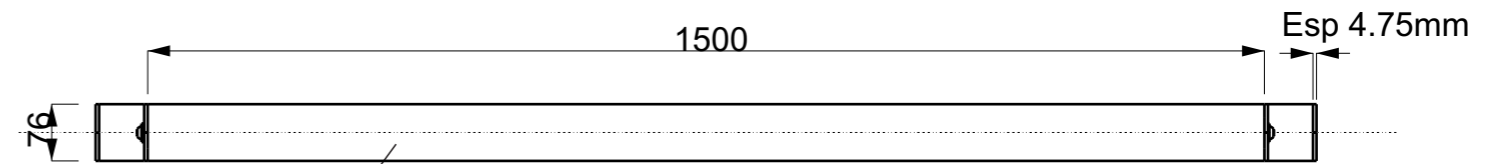

## DIMENSIONES

Caño Galvanizado de 3" x 2 mm de Espesor.