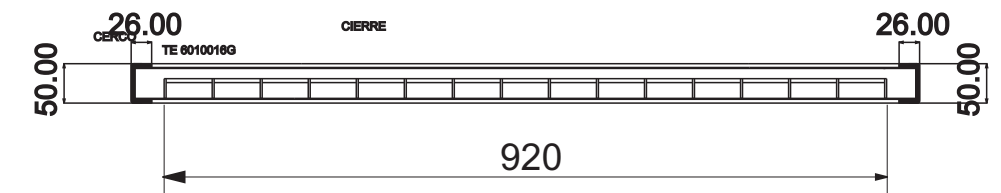

BARANDA INDUSTRIAL - TDL - 1000

DIMENSIONES

BARANDA DE 1000 mm

TE 6010016G
E 25 x 3,2

-BARANDA TDL-
1000 X 1000 mm

CORTE B-B

CORTE A-A

MURBANO Mobiliario Urbano