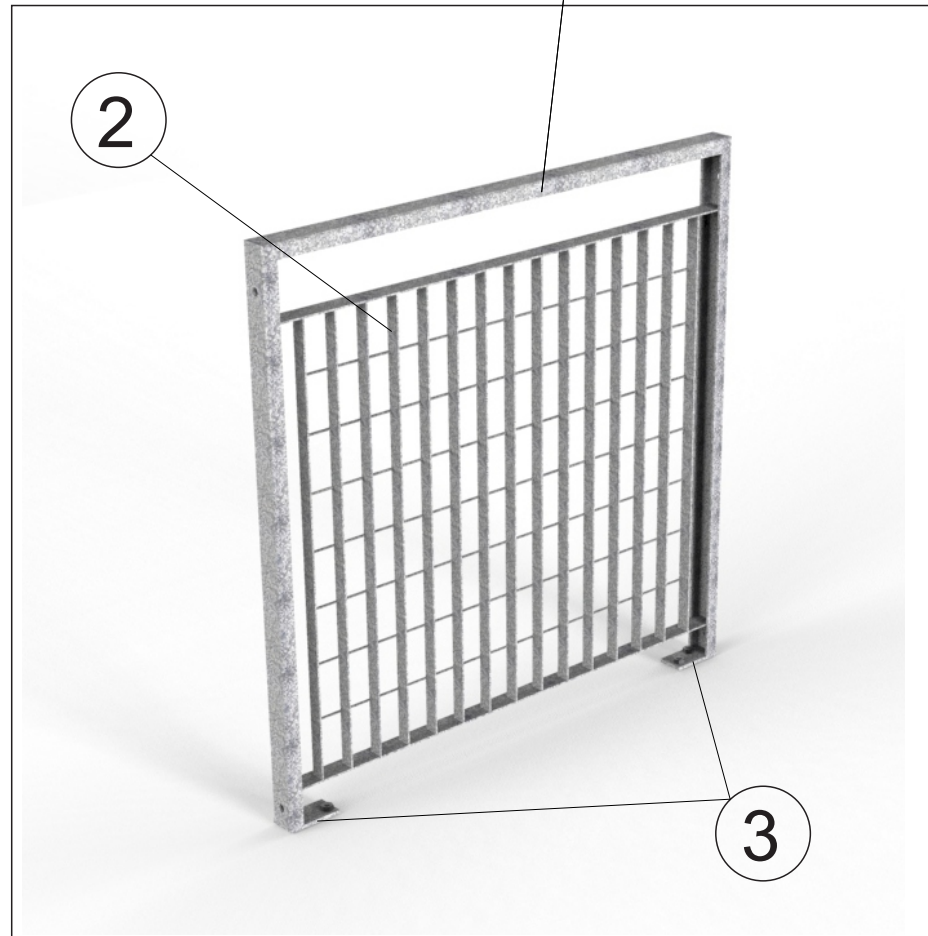

BARANDA INDUSTRIAL - TDL - 1000

DIMENSIONES

BARANDA DE 1000 mm

TE 6010016G
E 25 x 3,2

-BARANDA TDL-
1000 X 1000 mm

CORTE B-B

CORTE A-A

MURBANO Mobiliario Urbano