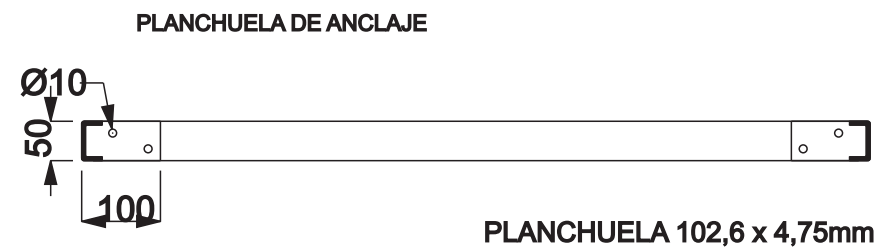

BARANDA INDUSTRIAL - TDL - 1000

DIMENSIONES

BARANDA DE 1000 mm

TE 6010016G
E 25 x 3,2

-BARANDA TDL-
1000 X 1000 mm

CORTE B-B

CORTE A-A

MURBANO Mobiliario Urbano