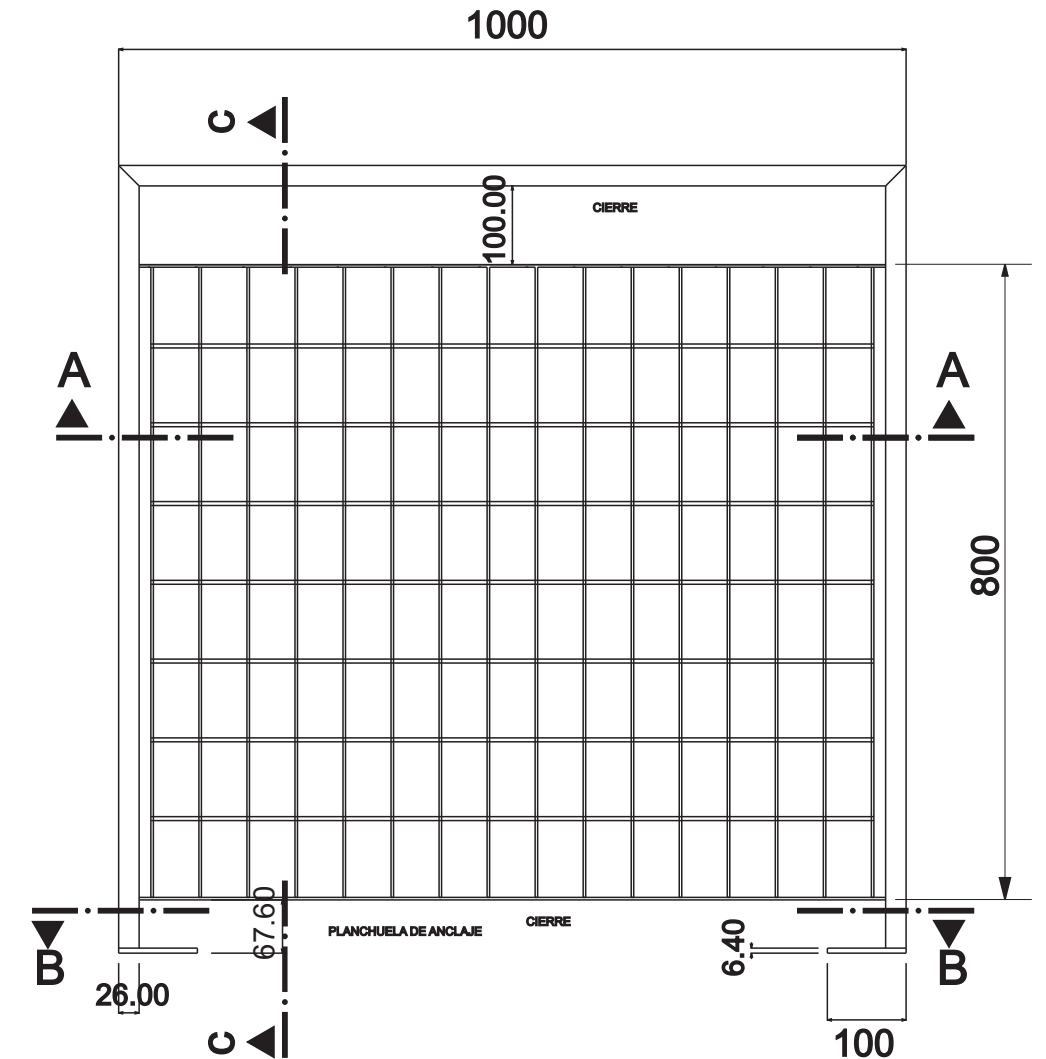

BARANDA INDUSTRIAL - TDL - 1000

DIMENSIONES

BARANDA DE 1000 mm

TE 6010016G
E 25 x 3,2

-BARANDA TDL-
1000 X 1000 mm

CORTE B-B

CORTE A-A

MURBANO Mobiliario Urbano