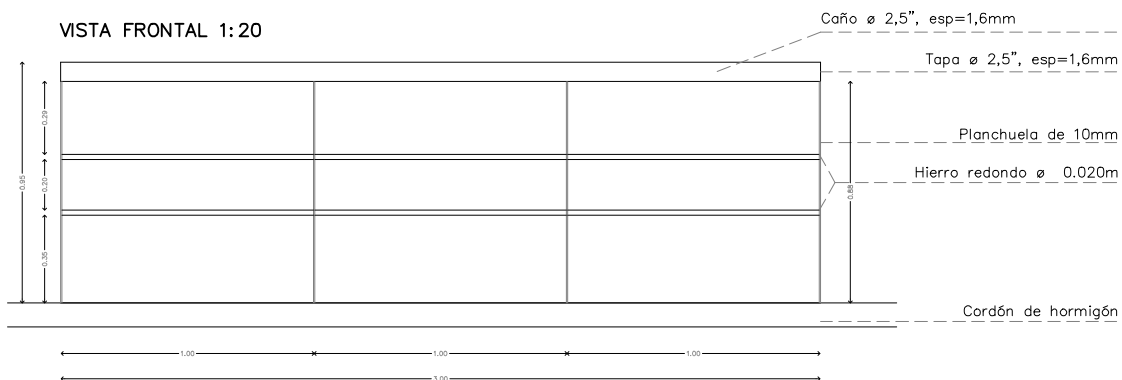

## BARANDA ÁREA GENERAL

VISTA FRONTAL 1:20

PLANTA 1:20

CORTE VISTA 1:10

Secretaría de Planificación Estratégica

PLANO:

BARANDA

OBRA:

CENTRALIDAD HAEDO  
(1ª ETAPA)

ESCALA:  
1:20  
1:10