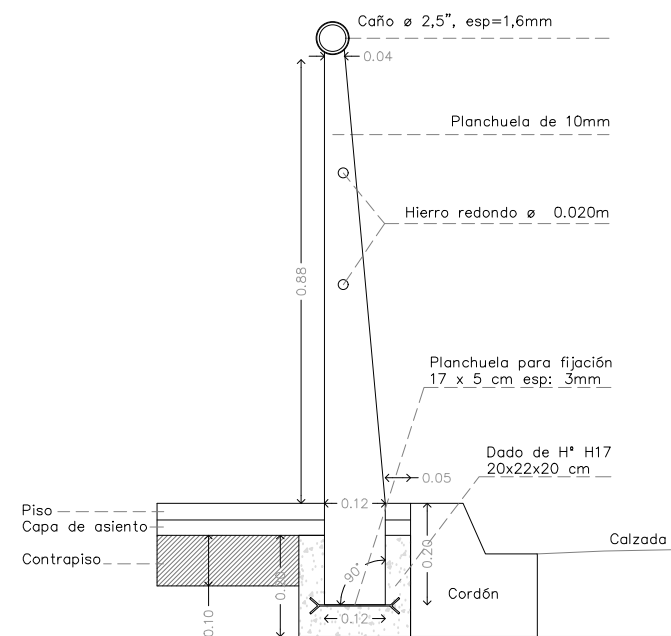

## BARANDA ÁREA GENERAL

VISTA FRONTAL 1:20

PLANTA 1:20

CORTE VISTA 1:10

Secretaría de Planificación Estratégica

PLANO:

BARANDA

OBRA:

CENTRALIDAD HAEDO  
(1ª ETAPA)

ESCALA:  
1:20  
1:10