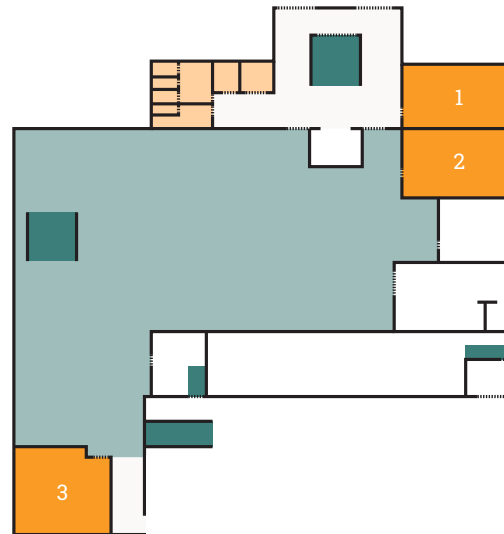

## Begane grond het Hart

-  Trappen
-  Foyer
-  Grote zaal
-  Toilets

## Kelderniveau het Hart

-  Trappen
-  Zalen
-  Grandcafe
-  Toilets

Apeldoornseweg 80  
6733 SC Wekerom  
06 83595106  
hethart@sheerenloo.nl

## Torenniveau het Hart 1<sup>ste</sup> verdieping

-  Trappen
-  Zalen

## Opstellingen

Zaal	Carre	U	Theater	School	Receptie
Zalen 1,2	12	10	30	24	
Zaal 1, 2 samen	22	20	50	48	
Zaal 3	14	12			
Zaal 4,5	12	10	14		
Zaal 6	12	10	20		
Grote zaal			300		400