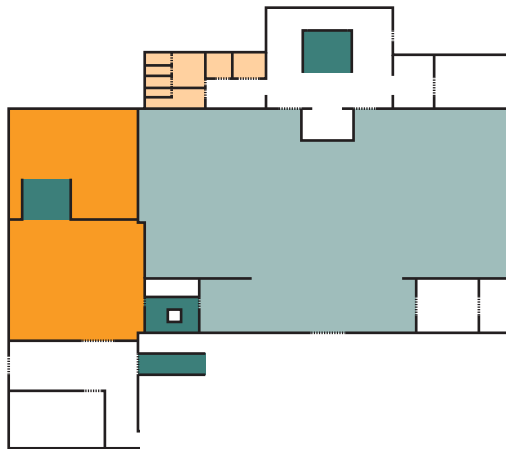

## Begane grond het Hart

-  Trappen
-  Foyer
-  Grote zaal
-  Toilets

## Kelderniveau het Hart

-  Trappen
-  Zalen
-  Grandcafe
-  Toilets

Apeldoornseweg 80  
6733 SC Wekerom  
06 83595106  
hethart@sheerenloo.nl

## Torenniveau het Hart 1<sup>ste</sup> verdieping

-  Trappen
-  Zalen

## Opstellingen

Zaal	Carre	U	Theater	School	Receptie
Zalen 1,2	12	10	30	24	
Zaal 1, 2 samen	22	20	50	48	
Zaal 3	14	12			
Zaal 4,5	12	10	14		
Zaal 6	12	10	20		
Grote zaal			300		400