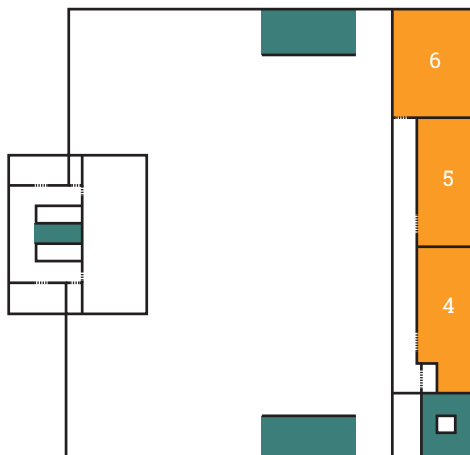

## Kelderniveau het Hart

-  Trappen
-  Zalen
-  Grandcafe
-  Toilets

Apeldoornseweg 80  
6733 SC Wekerom  
06 83595106  
hethart@sheerenloo.nl

## Torenniveau het Hart 1<sup>ste</sup> verdieping

-  Trappen
-  Zalen

## Opstellingen

Zaal	Carre	U	Theater	School	Receptie
Zalen 1,2	12	10	30	24	
Zaal 1, 2 samen	22	20	50	48	
Zaal 3	14	12			
Zaal 4,5	12	10	14		
Zaal 6	12	10	20		
Grote zaal			300		400