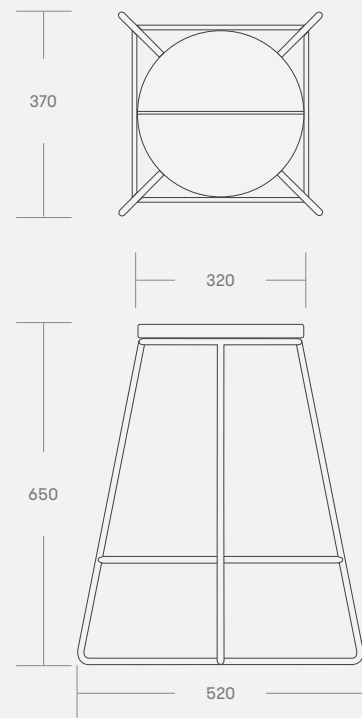

Standard Outdoor Barstool

Standard Outdoor Barstool

### Sizes (mm)

**Short:** 450(h) / 450(w) base / 320(w) top  
**Standard:** 650(h) / 520(w) base / 320 (w) top  
**Tall:** 750(h) / 560(w) base / 320 (w) top

To discuss an order or request 3D Files, please email [info@ferrierfurniture.com](mailto:info@ferrierfurniture.com)