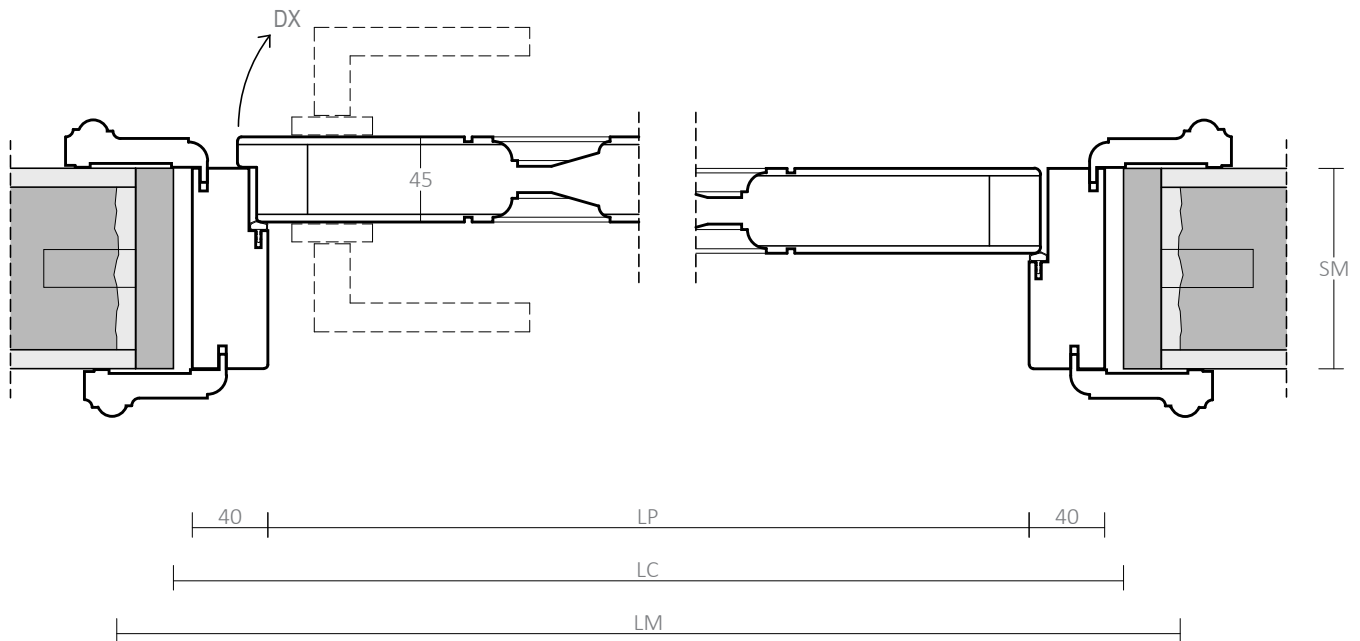

PLANA (DI SERIE / STANDARD)

LINEAR (SU RICHIESTA / SUR DEMANDE / ON REQUEST)

SCALA / ÉCHELLE / SCALE 1:4

Porta modello 800 a due formelle, colore bianco opaco. Boiserie realizzabile in legno con le stesse forme e finiture dei pannelli porta. Cerniere registrabili a scomparsa con anta Linear (optional).