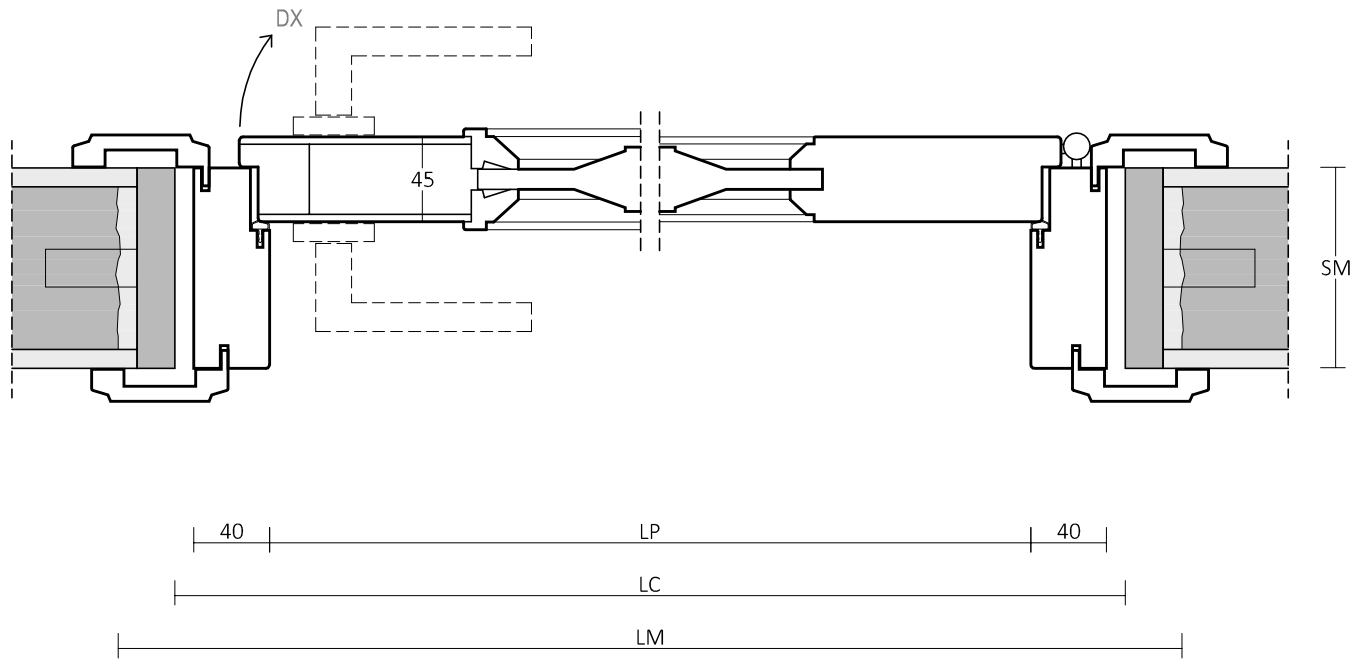

PLANA (DI SERIE / STANDARD)

INTELAIATA IN MASSELLO (SU RICHIESTA / SUR DEMANDE / ON REQUEST)

SCALA / ÉCHELLE / SCALE 1:4

In foto porta modello 700 in legno noce e maniglia modello Silvia (opzionale) in ottone lucido.