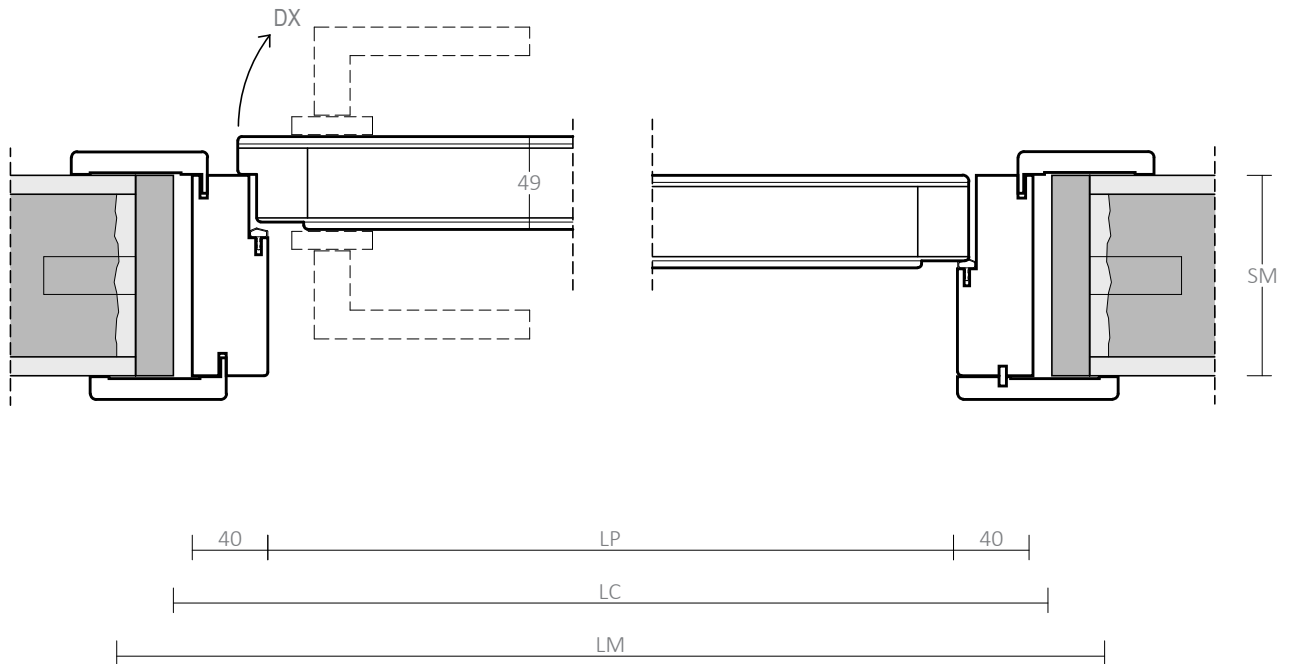

Door leaf. 45 mm thick, solid wood edge, honeycombed and counter plated in MDF with horizontal grooves

Architraves. Internal 72x12 mm, external 85x12 mm in plywood counterplated in wood essence, adjustable.

Dimensioni di serie in mm / Dimensions standard en mm / Standard sizes mm

Larghezza / Largeur / Width	Luce netta passaggio / Passage net / Net clearance	LP	600	700	750	800
	Interno controtelaio / Interne precadre / Casing interior	LC	700	800	850	900
	Muratura al grezzo / Maçonnerie brut / Unrefined masonry	LM	760	860	910	960
Altezza / Hauteur / Height	Luce netta passaggio / Passage net / Net clearance	HP			2100	
	Da pavimento a controtelaio / Du plancher au precadre / From floor to casing	HC			2150	
	Pavimento a grezzo / Du plancher au maçonnerie brut / From floor to unrefined	HM			2180	
Spessore / Épaisseur Thickness	Spessore muro / Épaisseur mur / Wall thickness	SM			106	

PLANA (DI SERIE / STANDARD)

LINEAR (SU RICHIESTA / SUR DEMANDE / ON REQUEST)

SCALA / ÉCHELLE / SCALE 1:4

Le fasce orizzontali fanno spazio alla maniglia cromata modello Planet (opzionale) ed alla relativa rosetta quadra per serratura (in foto Patent), Yale o libero/occupato.