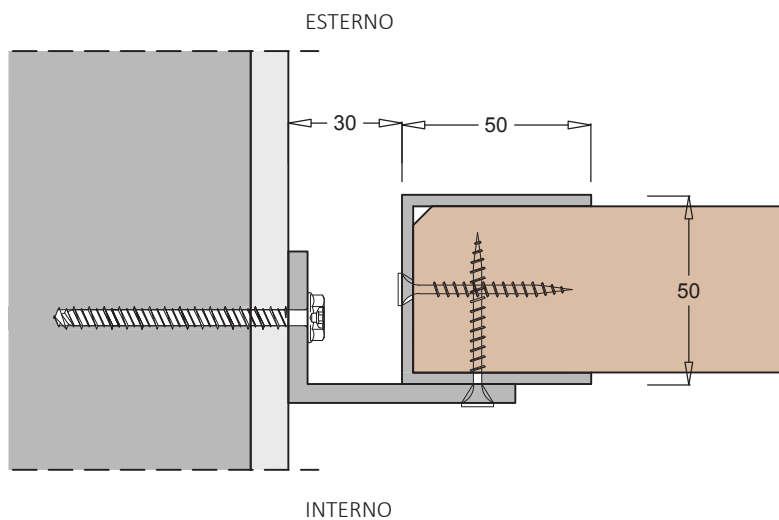

Système d'occultation avec des solutions en bois, en aluminium ou mixtes. Dans les trois cas, ils peuvent être fixés ou coulissants, dans différentes couleurs et tailles. Le projet brise-soleil commence à partir d'une demande spécifique du client et la production suit les besoins.

SCALA / SCALE / SCALE 1:2

PROFILO LEGNO/ALLUMINIO
PROFIL EN BOIS/ALUMINIUM
WOOD/ALUMINIUM PROFILE

SEZIONE VERTICALE

SEZIONE ORIZZONTALE

SCALA / SCALE / SCALE 1:2

PROFILO ALLUMINIO PICCOLO
PETIT PROFIL EN ALUMINIUM
ALUMINIUM SMALL PROFILE

A - Sottostruttura

PROFILO ALLUMINIO GRANDE
GRAND PROFIL D'ALUMINIUM
ALUMINIUM LARGE PROFILE

VISTA ESTERNA / VUE ESTERNE / EXTERNAL VIEW

SCALA / SCALE / SCALE 1:2