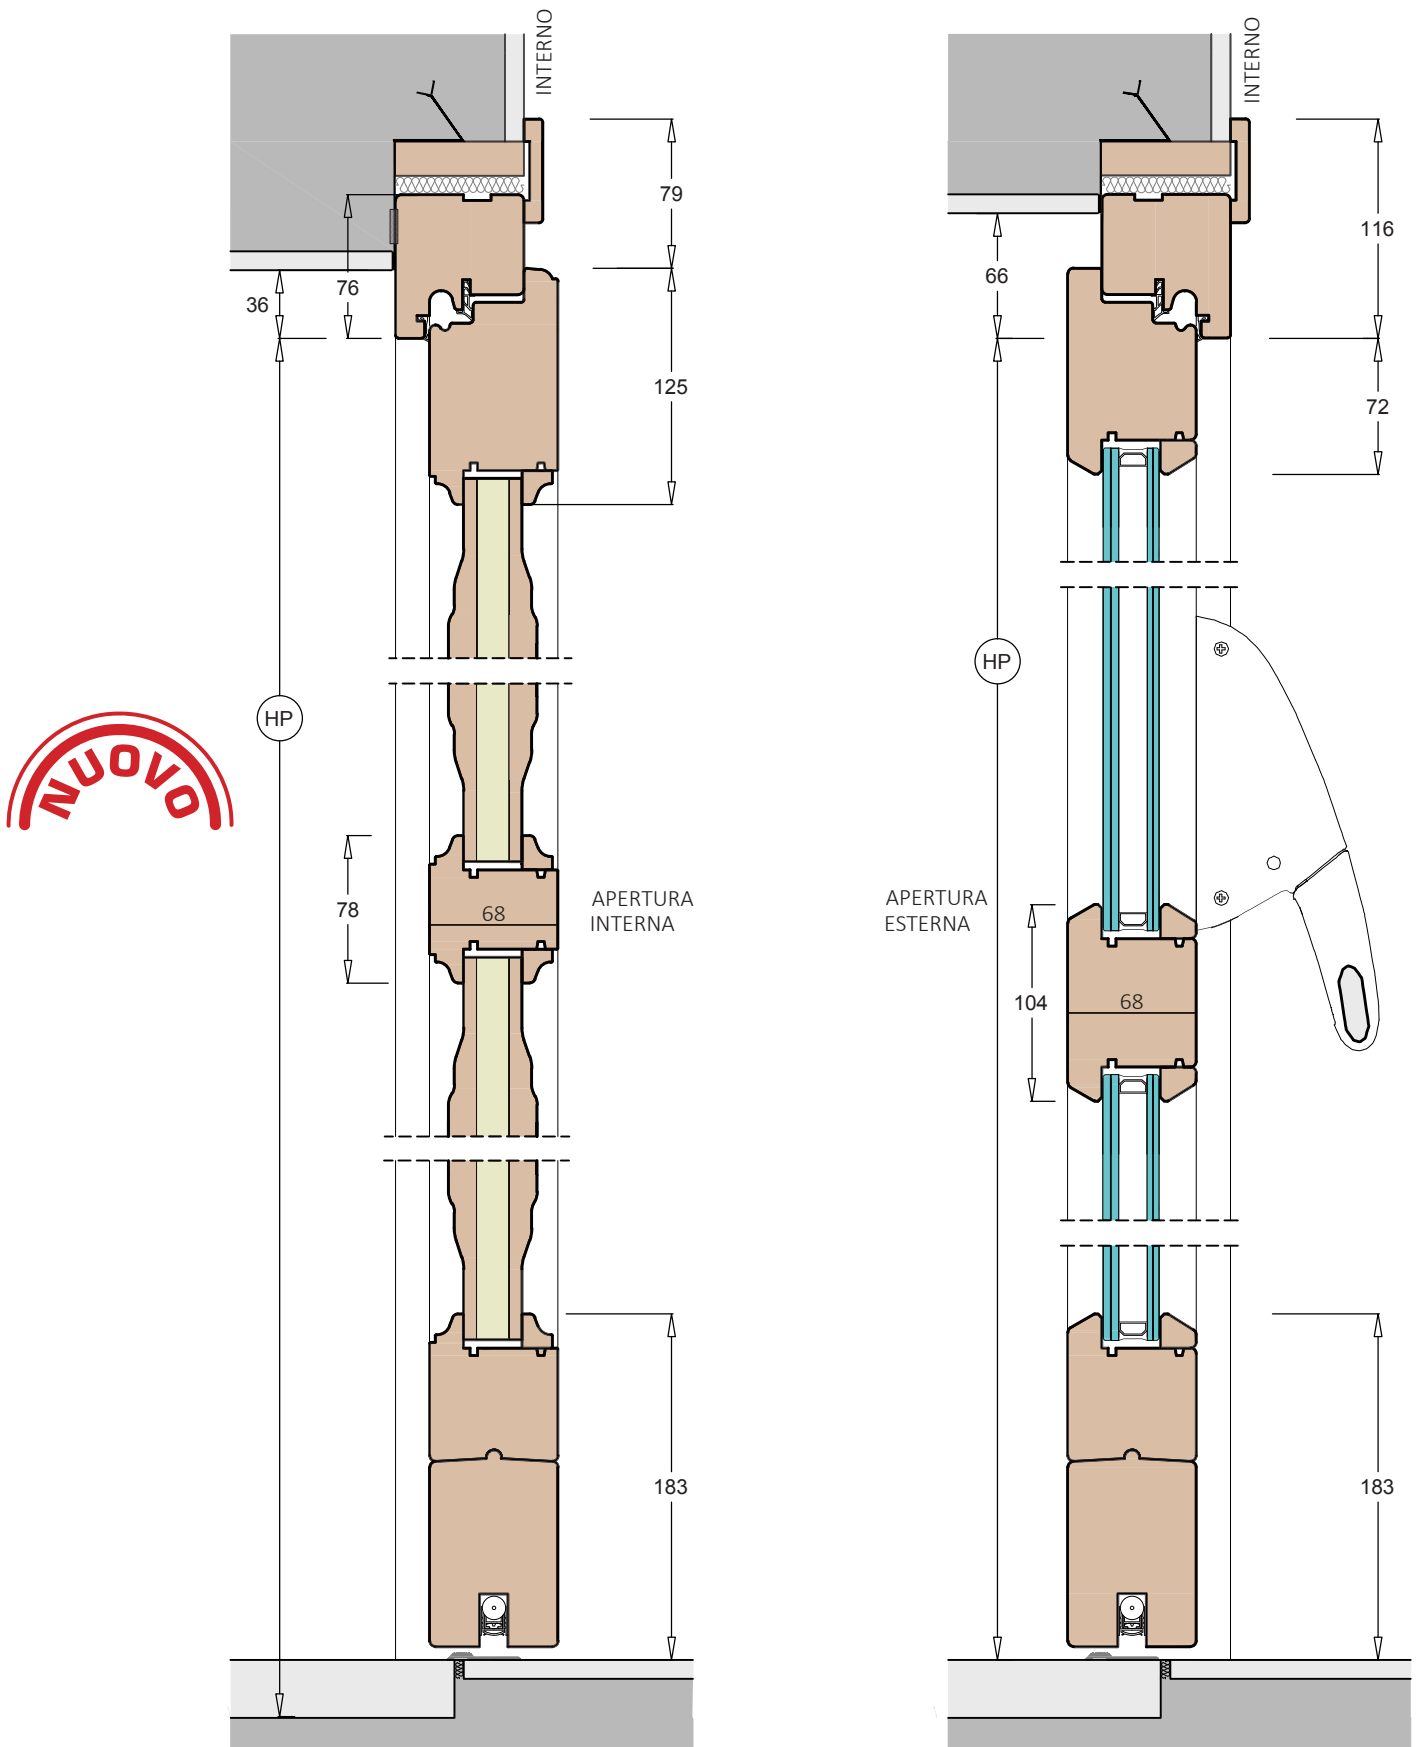

PORTONI D'INGRESSO INTELAIATI IN LEGNO

PORTES D'ENTRÉE INTÉGRÉES

WOOD MAIN ENTRANCES

Controtelaio In legno e lamiera assemblati ad "L" con zanche e distanziali.

Telaio In legno (sezioni come da disegni).

Anta in legno (sezioni come da disegni).

Cadre En bois (sections selon les dessins).

Porte En bois (sections comme indiqué sur les dessins).

Charnières À friction et réglables avec un nombre adapté aux caractéristiques de conception.

Poignée Interne en laiton massif, modèle Cipriani. En option: choix du catalogue.

Subframe In wood and metal sheet "L" assembled with clamps and spacers.

Frame In wood (sections as per the drawings).

Wing In wood (sections as per the drawings).

Hinges With friction and adjustable with quantity suitable to the project.

SEZIONE VERTICALE / SECTION VERTICALE / VERTICAL SECTION

LP - Larghezza di Passaggio
 HP - Altezza Passaggio
 F - Maniglione Antipanico

SCALA / ÉCHELLE / SCALE 1:4