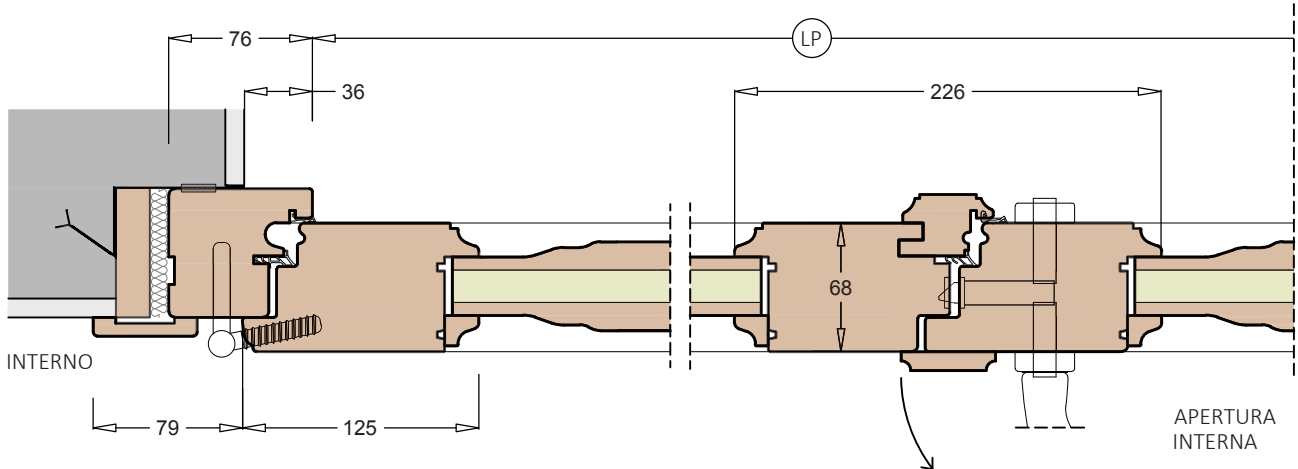

Prestazioni Antieffrazione, Potere fonoisolante, Trasmittanza Termica, Resistenza al Fuoco.

Précadre En bois et tôle assemblés "L" avec pincas et entretoises.

Cadre En bois (sections selon les dessins).

Porte En bois (sections comme indiqué sur les dessins).

Charnières À friction et réglables avec un nombre adapté aux caractéristiques de conception.

Poignée Interne en laiton massif, modèle Cipriani. En option: choix du catalogue.

Verrou Yale avec cylindre, électrique (en option), anti-panique (en option), SAC1 désactivé de l'exode (facultatif).

Finition et accessoires Bronzes, cuivrés, chromés et satinés.

Performance Anti-effraction, puissance d'insonorisation, transmittance thermique, résistance à Feu.

Subframe In wood and metal sheet "L" assembled with clamps and spacers.

Frame In wood (sections as per the drawings).

Wing In wood (sections as per the drawings).

Hinges With friction and adjustable with quantity suitable to the project.

Handle Internal solid brass model Cipriani. Optional: choice from catalogue.

Lock Type Yale with cylinder, electrical (optional), antipanic (optional), SAC1 escape route (optional).

Accessories and finish Bronzed, brass-plated, chrome and satin.

Performance Burglar class, Soundproofing Power, Thermal transmittance, Fire resistance.

PORTONE INTELAIATO IN LEGNO / PORTE D'ENTRÉE EN BOIS / WOOD MAIN ENTRANCE