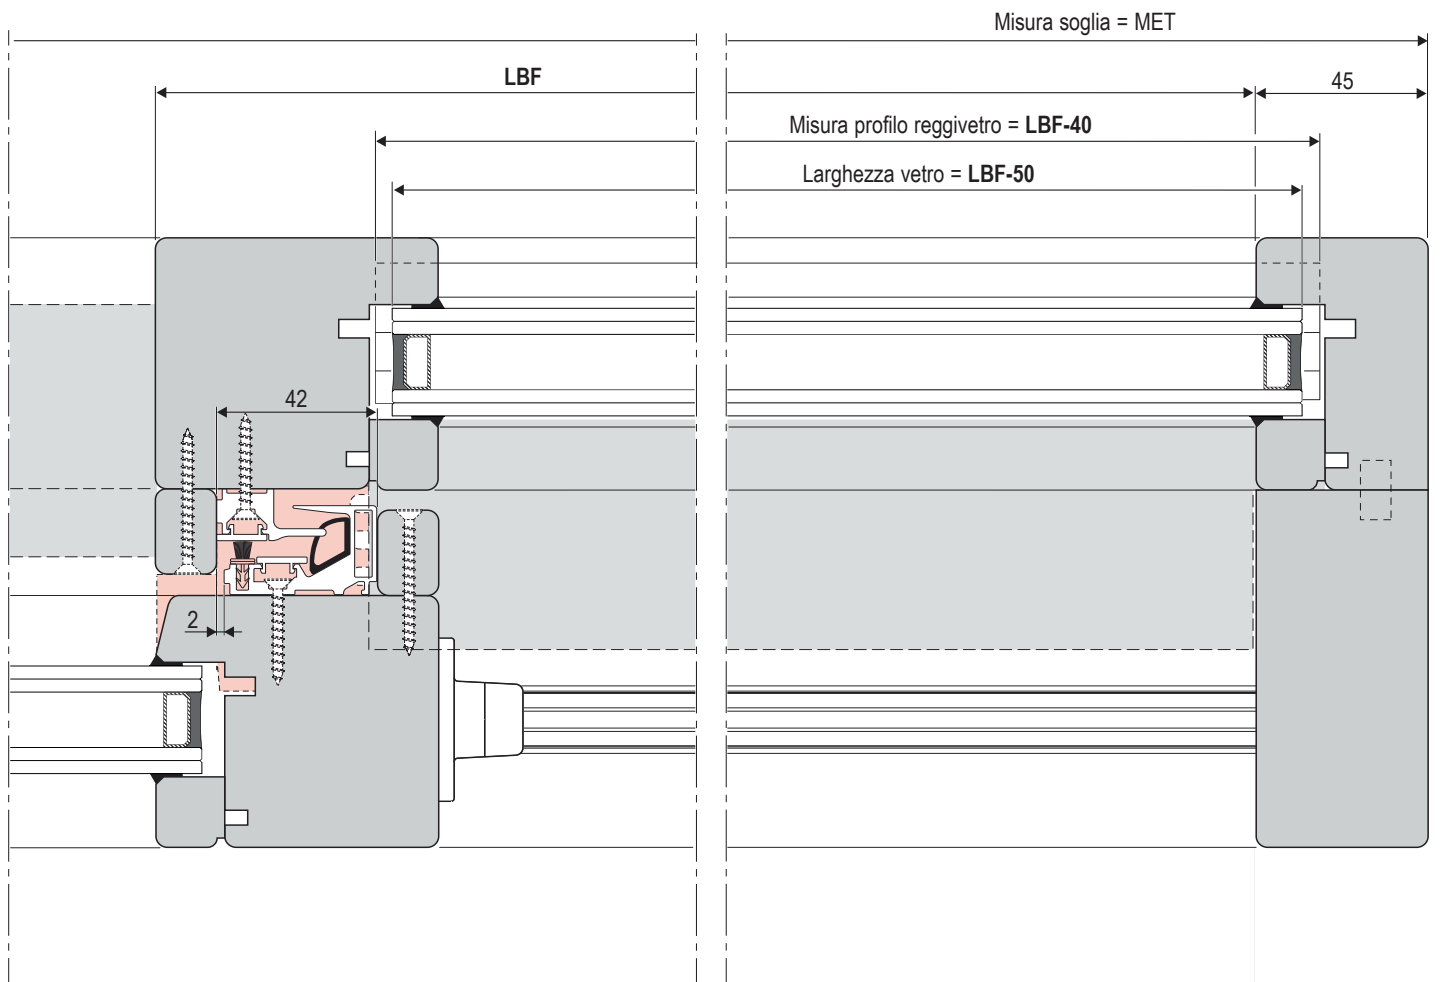

ALZANTE SCORREVOLE CLIMATECH IMAGO

SEZIONE ORIZZONTALE / SECTION HORIZONTALE / HORIZONTAL SECTION

SEZIONE VERTICALE / SECTION VERTICALE / VERTICAL SECTION

HET = Altezza esterno telaio
HB = Altezza battente