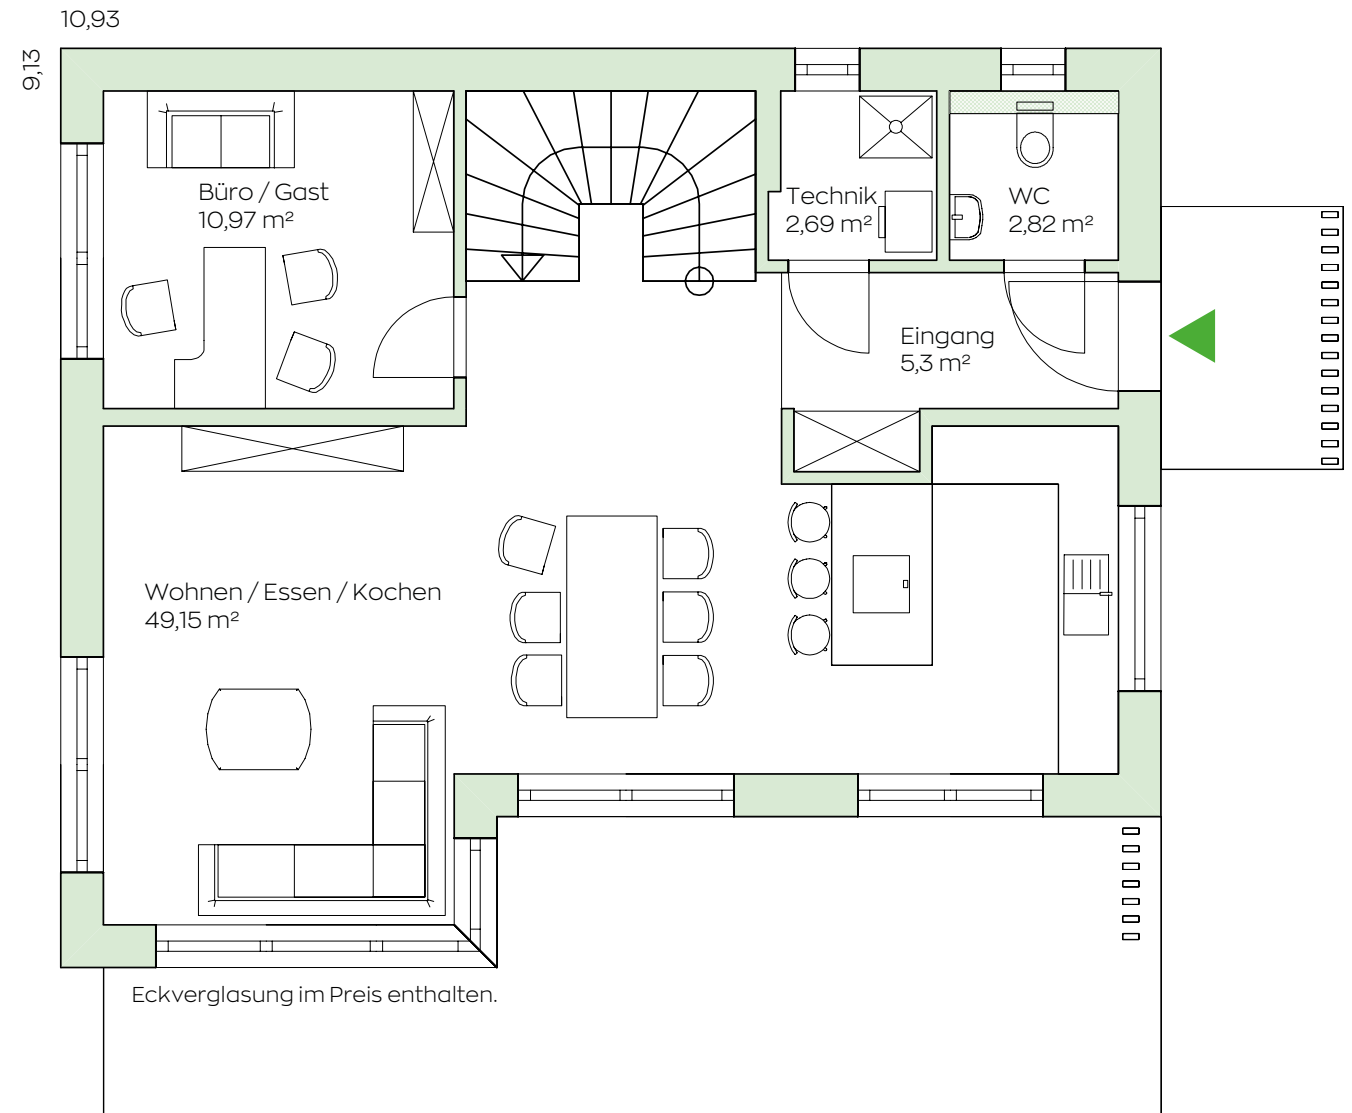

SCALA**136W**

**AKTIONS-  
PREIS\***  
**219.900,-**  
KOMPLETT  
SCHLÜSSELFERTIG  
136 m<sup>2</sup>

**ENDLICH ANKOMMEN**

## OBERGESCHOSS 1:75

Balkon im Preis enthalten.

Das SCALA**136W** bietet dir und deiner Familie eine große Portion an Wohnkomfort. Das Highlight im Erdgeschoß ist der weiträumige, offene Wohnbereich mit seinem gemütlichen Erker, durch dessen Eckverglasung viel Sonnenschein ins Haus lacht. Im Obergeschoß hält das großzügige Elternschlafzimmer mit Ankleide sogar noch Platz für eine Leseecke bereit. Und direkten Zugang zum Balkon gibt's obendrauf – wie für eines der beiden Kinderzimmer.

Fläche EG	70,93 m <sup>2</sup>
Fläche OG	64,52 m <sup>2</sup>
<b>Summe Bodenfläche</b>	<b>135,45 m<sup>2</sup></b>

Nichts gibt mehr Sicherheit: Sehe, teste und spüre die SCALA Haus Qualität in unseren Musterhäusern: