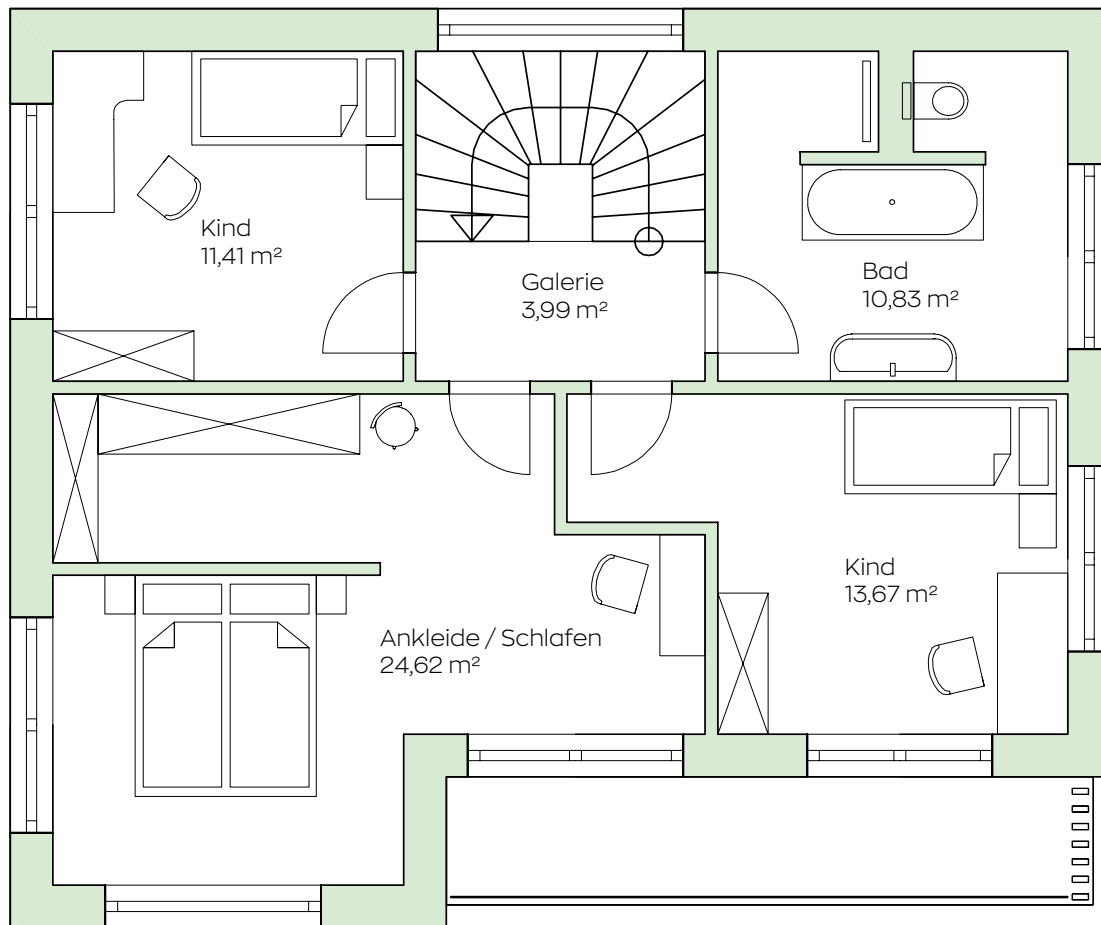

SCALA**136W**

**AKTIONS-  
PREIS\***  
**219.900,-**  
KOMPLETT  
SCHLÜSSELFERTIG  
136 m<sup>2</sup>

**ENDLICH ANKOMMEN**

## OBERGESCHOSS 1:75

Balkon im Preis enthalten.

Das SCALA**136W** bietet dir und deiner Familie eine große Portion an Wohnkomfort. Das Highlight im Erdgeschoß ist der weiträumige, offene Wohnbereich mit seinem gemütlichen Erker, durch dessen Eckverglasung viel Sonnenschein ins Haus lacht. Im Obergeschoß hält das großzügige Elternschlafzimmer mit Ankleide sogar noch Platz für eine Leseecke bereit. Und direkten Zugang zum Balkon gibt's obendrauf – wie für eines der beiden Kinderzimmer.

Fläche EG	70,93 m <sup>2</sup>
Fläche OG	64,52 m <sup>2</sup>
<b>Summe Bodenfläche</b>	<b>135,45 m<sup>2</sup></b>

Nichts gibt mehr Sicherheit: Sehe, teste und spüre die SCALA Haus Qualität in unseren Musterhäusern: