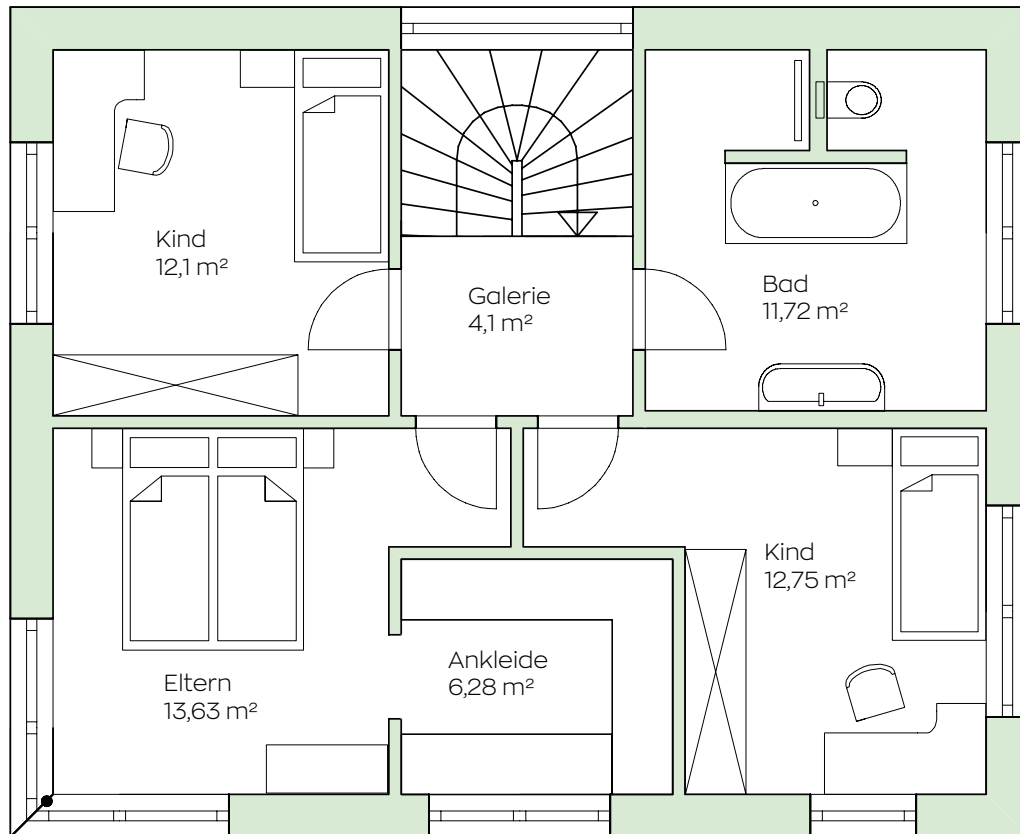

SCALA**126S**

KOMPLETT
SCHLÜSSELFERTIG
205.900,-
126 m²

ENDLICH ANKOMMEN

ERDGESCHOSS 1:75

optional erhältliche Variante
- aufpreispflichtig

Eckverglasung im Preis enthalten.

Fugenlose Außenfassade

OBERGESCHOSS 1:75

Unser kompaktes Musterhaus **SCALA126S** ist perfekt auf (junge) Familien geschnitten: Auf wenig Fläche ist hier alles für das Familienleben untergebracht. Die großen über das Eck reichenden Fenster machen den hellen Wohnbereich zum Zentrum des Hauses. Das moderne Bad und die Schlafzimmer wirken durch den nach oben offenen First noch größer und luftiger. Kaum zu glauben, wieviel Freiraum dich in diesem durchdachten Haus erwartet!

Fläche EG	65,83 m ²
Fläche OG	60,58 m ²
Summe Bodenfläche	126,41 m²

Nichts gibt mehr Sicherheit: Sehe, teste und spüre die SCALA Haus Qualität in unseren Musterhäusern:

SCALA **126S**
MUSTERHAUS Eugendorf