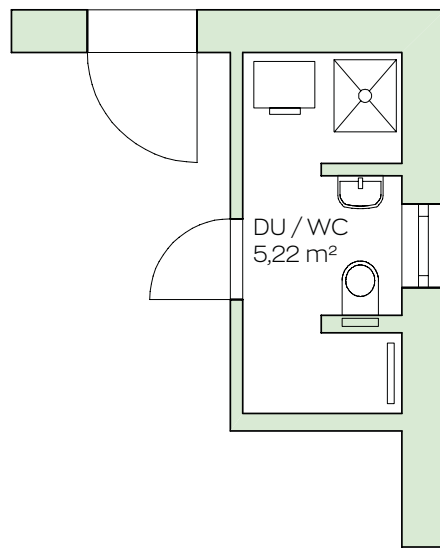

SCALA**126S**

KOMPLETT
SCHLÜSSELFERTIG
205.900,-
126 m²

ENDLICH ANKOMMEN

ERDGESCHOSS 1:75

optional erhältliche Variante
- aufpreispflichtig

Eckverglasung im Preis enthalten.

Fugenlose Außenfassade

OBERGESCHOSS 1:75

Unser kompaktes Musterhaus **SCALA126S** ist perfekt auf (junge) Familien geschnitten: Auf wenig Fläche ist hier alles für das Familienleben untergebracht. Die großen über das Eck reichenden Fenster machen den hellen Wohnbereich zum Zentrum des Hauses. Das moderne Bad und die Schlafzimmer wirken durch den nach oben offenen First noch größer und luftiger. Kaum zu glauben, wieviel Freiraum dich in diesem durchdachten Haus erwartet!

Fläche EG	65,83 m ²
Fläche OG	60,58 m ²
Summe Bodenfläche	126,41 m²

Nichts gibt mehr Sicherheit: Sehe, teste und spüre die SCALA Haus Qualität in unseren Musterhäusern:

SCALA **126S**
MUSTERHAUS Eugendorf