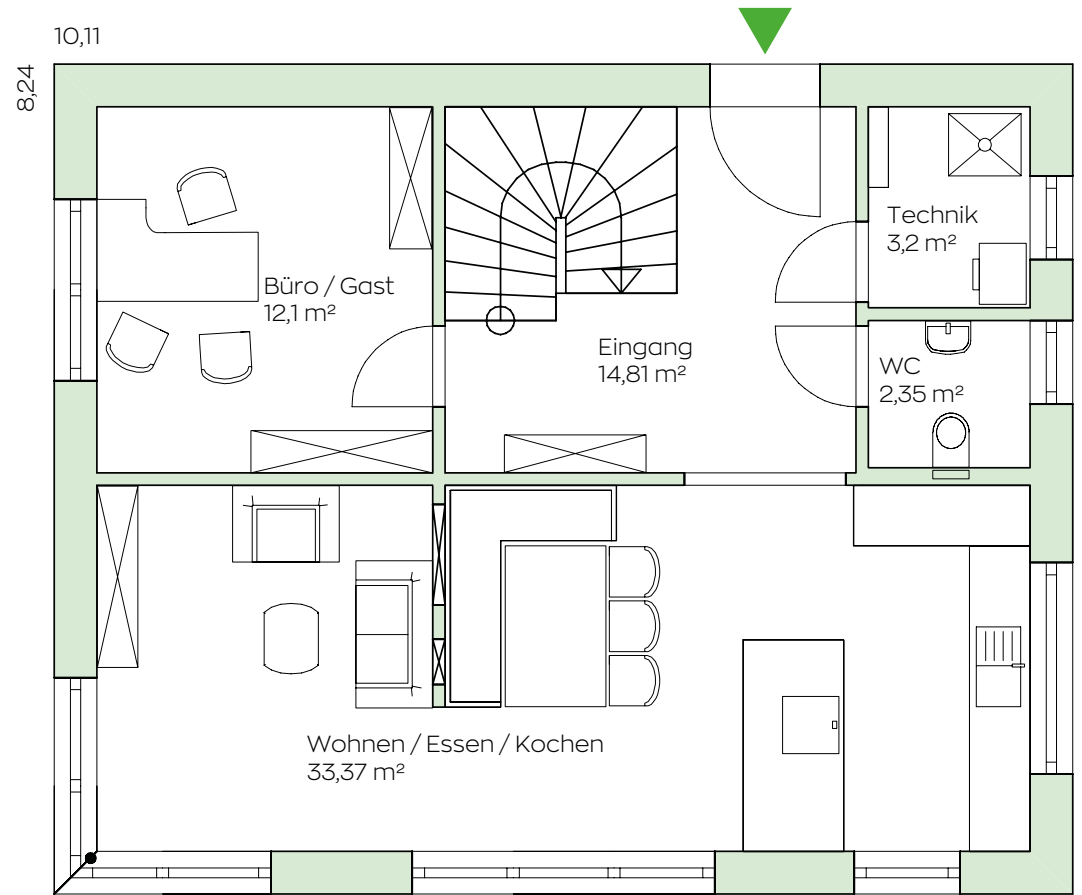

SCALA**126S**

KOMPLETT
SCHLÜSSELFERTIG
205.900,-
126 m²

ENDLICH ANKOMMEN

ERDGESCHOSS 1:75

optional erhältliche Variante
- aufpreispflichtig

Eckverglasung im Preis enthalten.

Fugenlose Außenfassade

OBERGESCHOSS 1:75

Unser kompaktes Musterhaus **SCALA126S** ist perfekt auf (junge) Familien geschnitten: Auf wenig Fläche ist hier alles für das Familienleben untergebracht. Die großen über das Eck reichenden Fenster machen den hellen Wohnbereich zum Zentrum des Hauses. Das moderne Bad und die Schlafzimmer wirken durch den nach oben offenen First noch größer und luftiger. Kaum zu glauben, wieviel Freiraum dich in diesem durchdachten Haus erwartet!

Fläche EG	65,83 m ²
Fläche OG	60,58 m ²
Summe Bodenfläche	126,41 m²

Nichts gibt mehr Sicherheit: Sehe, teste und spüre die SCALA Haus Qualität in unseren Musterhäusern:

SCALA **126S**
MUSTERHAUS Eugendorf